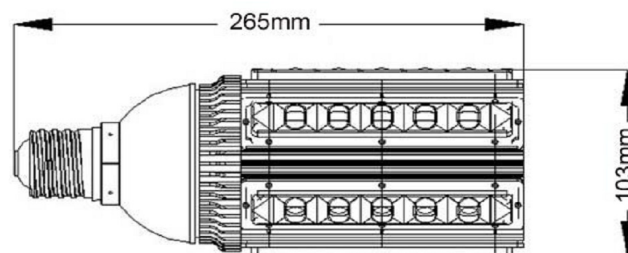

LED GARDEN - LED žiarovky pre exteriérové svietidlá - SMD LED

				
Model	SSHEX-GK-27W	SSHEX-GK-36W	SSHEX-GK-45W	SSHEX-GK-54W
Počet LED	81 ks	108 ks	135 ks	162 ks
Typ LED	CREE/Bridgelux/Edison	Samsung 0,3W	Samsung 0,3W	Samsung 0,3W
Výkon	27W	36W	45W	54W
Napájanie	90-265VAC	85-265VAC	85-265VAC	85-265VAC
Farba svetla	biela - teplá/neutrál/studená	biela - teplá/neutrál/studená	biela - teplá/neutrál/studená	biela - teplá/neutrál/studená
Svetelný tok	2765 lm	3756 lm	4635 lm	5662 lm
Vyžarovací uhol	360°	360°	360°	360°
Pracovná teplota	-25°C~50°C	-25°C~50°C	-25°C~50°C	-25°C~50°C
Životnosť	50000 hod	50000 hod	50000 hod	50000 hod
Hmotnosť	0,6 kg	0,6 kg	0,9 kg	0,9 kg
Rozmery	Φ93x192 mm	Φ93x227 mm	Φ93x293 mm	Φ93x293 mm
Pätica	E40/E39/E27/E26	E40/E39/E27/E26	E40/E39/E27/E26	E40/E39/E27/E26
				

YL-GL-28W

YL-GL-24W

YL-GL-30W

YL-GL-36W

LED GARDEN - LED žiarovky pre exteriérové svietidlá - High Power LED

Model	YL-GL-28W	YL-GL-24W	YL-GL-30W	YL-GL-36W
Počet LED	28 ks	24 ks	30 ks	36 ks
Typ LED	CREE/Bridgelux/Edison	CREE/Bridgelux/Edison	CREE/Bridgelux/Edison	CREE/Bridgelux/Edison
Výkon	28W	24W	30W	36W
Napájanie	85-265VAC / 12-24VDC	100-240VAC	100-240VAC	100-240VAC
Farba svetla	3000-7000K	3000-7000K	3000-7000K	3000-7000K
Svetelný tok	90-110lm/W	90-110lm/W	90-110lm/W	90-110lm/W
Vyžarovací uhol	120°	360°	360°	360°
Pracovná teplota	-25°C~50°C	-25°C~50°C	-25°C~50°C	-25°C~50°C
Životnosť	50000 hod	50000 hod	50000 hod	50000 hod
Hmotnosť	1,0 kg	1,1 kg	1,3 kg	1,3 kg
Rozmery	Φ90x275 mm	Φ103x245 mm	Φ103x265 mm	Φ103x265 mm
Pätica	E40/E27	E40/E27	E40/E27	E40/E27