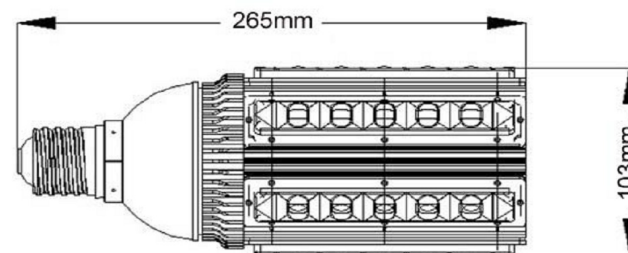

LED GARDEN - LED žiarovky pre exteriérové svietidlá - SMD LED

				
Model	SSHEX-GK-27W	SSHEX-GK-36W	SSHEX-GK-45W	SSHEX-GK-54W
Počet LED	81 ks	108 ks	135 ks	162 ks
Typ LED	CREE/Bridgelux/Edison	Samsung 0,3W	Samsung 0,3W	Samsung 0,3W
Výkon	27W	36W	45W	54W
Napájanie	90-265VAC	85-265VAC	85-265VAC	85-265VAC
Farba svetla	biela - teplá/neutrál/studená	biela - teplá/neutrál/studená	biela - teplá/neutrál/studená	biela - teplá/neutrál/studená
Svetelný tok	2765 lm	3756 lm	4635 lm	5662 lm
Vyžarovací uhol	360°	360°	360°	360°
Pracovná teplota	-25°C~50°C	-25°C~50°C	-25°C~50°C	-25°C~50°C
Životnosť	50000 hod	50000 hod	50000 hod	50000 hod
Hmotnosť	0,6 kg	0,6 kg	0,9 kg	0,9 kg
Rozmery	Φ93x192 mm	Φ93x227 mm	Φ93x293 mm	Φ93x293 mm
Pätica	E40/E39/E27/E26	E40/E39/E27/E26	E40/E39/E27/E26	E40/E39/E27/E26
				

YL-GL-28W

YL-GL-24W

YL-GL-30W

YL-GL-36W

LED GARDEN - LED žiarovky pre exteriérové svietidlá - High Power LED

Model	YL-GL-28W	YL-GL-24W	YL-GL-30W	YL-GL-36W
Počet LED	28 ks	24 ks	30 ks	36 ks
Typ LED	CREE/Bridgelux/Edison	CREE/Bridgelux/Edison	CREE/Bridgelux/Edison	CREE/Bridgelux/Edison
Výkon	28W	24W	30W	36W
Napájanie	85-265VAC / 12-24VDC	100-240VAC	100-240VAC	100-240VAC
Farba svetla	3000-7000K	3000-7000K	3000-7000K	3000-7000K
Svetelný tok	90-110lm/W	90-110lm/W	90-110lm/W	90-110lm/W
Vyžarovací uhol	120°	360°	360°	360°
Pracovná teplota	-25°C~50°C	-25°C~50°C	-25°C~50°C	-25°C~50°C
Životnosť	50000 hod	50000 hod	50000 hod	50000 hod
Hmotnosť	1,0 kg	1,1 kg	1,3 kg	1,3 kg
Rozmery	Φ90x275 mm	Φ103x245 mm	Φ103x265 mm	Φ103x265 mm
Pätica	E40/E27	E40/E27	E40/E27	E40/E27