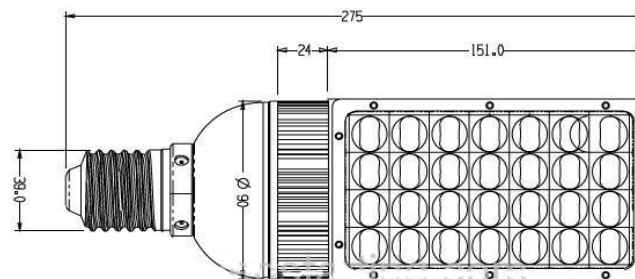

LED GARDEN - LED žiarovky pre exteriérové svietidlá - SMD LED

				
Model	SSHEX-GK-27W	SSHEX-GK-36W	SSHEX-GK-45W	SSHEX-GK-54W
Počet LED	81 ks	108 ks	135 ks	162 ks
Typ LED	CREE/Bridgelux/Edison	Samsung 0,3W	Samsung 0,3W	Samsung 0,3W
Výkon	27W	36W	45W	54W
Napájanie	90-265VAC	85-265VAC	85-265VAC	85-265VAC
Farba svetla	biela - teplá/neutrál/studená	biela - teplá/neutrál/studená	biela - teplá/neutrál/studená	biela - teplá/neutrál/studená
Svetelný tok	2765 lm	3756 lm	4635 lm	5662 lm
Vyžarovací uhol	360°	360°	360°	360°
Pracovná teplota	-25°C~50°C	-25°C~50°C	-25°C~50°C	-25°C~50°C
Životnosť	50000 hod	50000 hod	50000 hod	50000 hod
Hmotnosť	0,6 kg	0,6 kg	0,9 kg	0,9 kg
Rozmery	Φ93x192 mm	Φ93x227 mm	Φ93x293 mm	Φ93x293 mm
Pätica	E40/E39/E27/E26	E40/E39/E27/E26	E40/E39/E27/E26	E40/E39/E27/E26
				

YL-GL-28W

YL-GL-24W

YL-GL-30W

YL-GL-36W

LED GARDEN - LED žiarovky pre exteriérové svietidlá - High Power LED

Model	YL-GL-28W	YL-GL-24W	YL-GL-30W	YL-GL-36W
Počet LED	28 ks	24 ks	30 ks	36 ks
Typ LED	CREE/Bridgelux/Edison	CREE/Bridgelux/Edison	CREE/Bridgelux/Edison	CREE/Bridgelux/Edison
Výkon	28W	24W	30W	36W
Napájanie	85-265VAC / 12-24VDC	100-240VAC	100-240VAC	100-240VAC
Farba svetla	3000-7000K	3000-7000K	3000-7000K	3000-7000K
Svetelný tok	90-110lm/W	90-110lm/W	90-110lm/W	90-110lm/W
Vyžarovací uhol	120°	360°	360°	360°
Pracovná teplota	-25°C~50°C	-25°C~50°C	-25°C~50°C	-25°C~50°C
Životnosť	50000 hod	50000 hod	50000 hod	50000 hod
Hmotnosť	1,0 kg	1,1 kg	1,3 kg	1,3 kg
Rozmery	Φ90x275 mm	Φ103x245 mm	Φ103x265 mm	Φ103x265 mm
Pätica	E40/E27	E40/E27	E40/E27	E40/E27