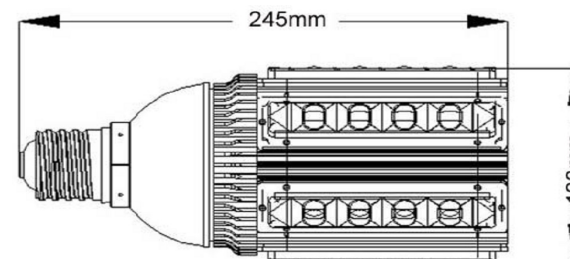

LED GARDEN - LED žiarovky pre exteriérové svietidlá - SMD LED

				
Model	SSHEX-GK-27W	SSHEX-GK-36W	SSHEX-GK-45W	SSHEX-GK-54W
Počet LED	81 ks	108 ks	135 ks	162 ks
Typ LED	CREE/Bridgelux/Edison	Samsung 0,3W	Samsung 0,3W	Samsung 0,3W
Výkon	27W	36W	45W	54W
Napájanie	90-265VAC	85-265VAC	85-265VAC	85-265VAC
Farba svetla	biela - teplá/neutrál/studená	biela - teplá/neutrál/studená	biela - teplá/neutrál/studená	biela - teplá/neutrál/studená
Svetelný tok	2765 lm	3756 lm	4635 lm	5662 lm
Vyžarovací uhol	360°	360°	360°	360°
Pracovná teplota	-25°C~50°C	-25°C~50°C	-25°C~50°C	-25°C~50°C
Životnosť	50000 hod	50000 hod	50000 hod	50000 hod
Hmotnosť	0,6 kg	0,6 kg	0,9 kg	0,9 kg
Rozmery	Φ93x192 mm	Φ93x227 mm	Φ93x293 mm	Φ93x293 mm
Pätica	E40/E39/E27/E26	E40/E39/E27/E26	E40/E39/E27/E26	E40/E39/E27/E26
				

YL-GL-28W

YL-GL-24W

YL-GL-30W

YL-GL-36W

LED GARDEN - LED žiarovky pre exteriérové svietidlá - High Power LED

Model	YL-GL-28W	YL-GL-24W	YL-GL-30W	YL-GL-36W
Počet LED	28 ks	24 ks	30 ks	36 ks
Typ LED	CREE/Bridgelux/Edison	CREE/Bridgelux/Edison	CREE/Bridgelux/Edison	CREE/Bridgelux/Edison
Výkon	28W	24W	30W	36W
Napájanie	85-265VAC / 12-24VDC	100-240VAC	100-240VAC	100-240VAC
Farba svetla	3000-7000K	3000-7000K	3000-7000K	3000-7000K
Svetelný tok	90-110lm/W	90-110lm/W	90-110lm/W	90-110lm/W
Vyžarovací uhol	120°	360°	360°	360°
Pracovná teplota	-25°C~50°C	-25°C~50°C	-25°C~50°C	-25°C~50°C
Životnosť	50000 hod	50000 hod	50000 hod	50000 hod
Hmotnosť	1,0 kg	1,1 kg	1,3 kg	1,3 kg
Rozmery	Φ90x275 mm	Φ103x245 mm	Φ103x265 mm	Φ103x265 mm
Pätica	E40/E27	E40/E27	E40/E27	E40/E27