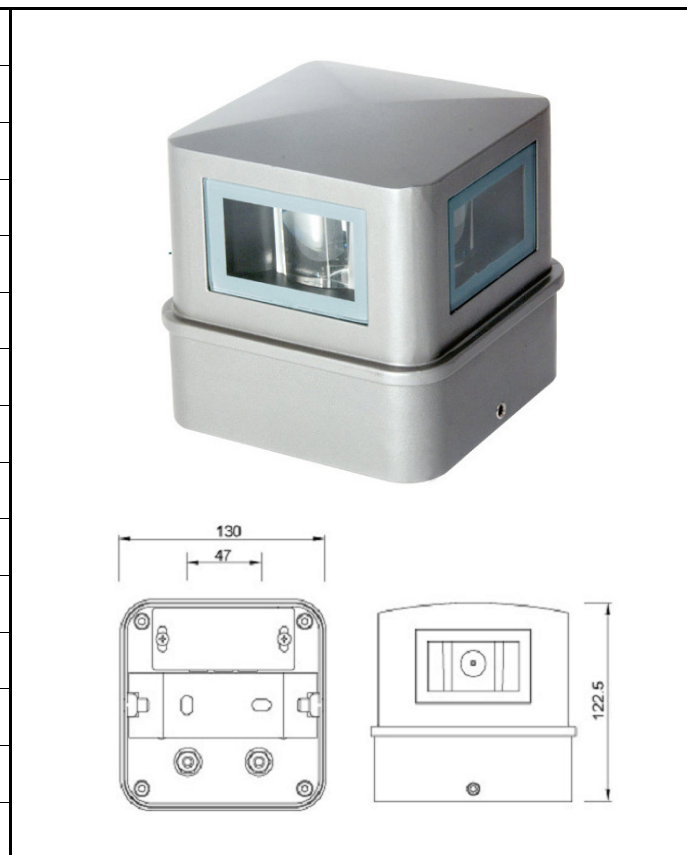

LED Walllight - exteriérové fasádne svietidlá

| Model | JRX1-2 | JRX1-4 |
|------------------|-----------------------|-----------------------|
| Počet LED | 2 | 4 |
| Typ LED | OSRAM / CREE 130 lm/W | OSRAM / CREE 130 lm/W |
| Výkon | 6,8W | 12,5W |
| Napájanie | 100-240VAC | 100-240VAC |
| Farba svetla | jednofarebné | jednofarebné |
| Farba - biela | 3200K / 4500K / 6500K | 3200K / 4500K / 6500K |
| Svetelný tok | 135 lm biela | 278 lm biela |
| Vyžarovací uhol | 10° / 80° | 10° / 80° |
| Pracovná teplota | -25°C ~ 50°C | -25°C ~ 50°C |
| Životnosť | >50 000 hod | >50 000 hod |
| Krytie | IP66 | IP66 |
| Hmotnosť | 1,5 kg | 1,5 kg |
| Povrchová úprava | RAL9022 | RAL9022 |
| Rozmery | 130x130x122 mm | 130x130x122 mm |

- dekoratívne fasádne a nástenné svietidlá
- dvojlúčové alebo štvorlúčové verzie
- variabilná kombinácia ostrých alebo širokých lúčov
- antikoročná úprava, tvrdené sklo, odolnosť voči nárazom, elektrostatický nástriek

Kombinácie lúčov:

Ľahká inštalácia:

Svetelný diagram: