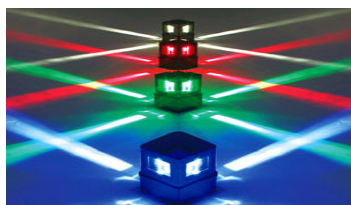

LED Walllight - exteriérové fasádne svietidlá

| Model | JRX1-2 | JRX1-4 |
|------------------|-----------------------|-----------------------|
| Počet LED | 2 | 4 |
| Typ LED | OSRAM / CREE 130 lm/W | OSRAM / CREE 130 lm/W |
| Výkon | 6,8W | 12,5W |
| Napájanie | 100-240VAC | 100-240VAC |
| Farba svetla | jednofarebné | jednofarebné |
| Farba - biela | 3200K / 4500K / 6500K | 3200K / 4500K / 6500K |
| Svetelný tok | 135 lm biela | 278 lm biela |
| Vyžarovací uhol | 10° / 80° | 10° / 80° |
| Pracovná teplota | -25°C ~ 50°C | -25°C ~ 50°C |
| Životnosť | >50 000 hod | >50 000 hod |
| Krytie | IP66 | IP66 |
| Hmotnosť | 1,5 kg | 1,5 kg |
| Povrchová úprava | RAL9022 | RAL9022 |
| Rozmery | 130x130x122 mm | 130x130x122 mm |

- dekoratívne fasádne a nástenné svietidlá
- dvojlúčové alebo štvorlúčové verzie
- variabilná kombinácia ostrých alebo širokých lúčov
- antikoročná úprava, tvrdené sklo, odolnosť voči nárazom, elektrostatický nástriek

Kombinácie lúčov:

Ľahká inštalácia:

Svetelný diagram: