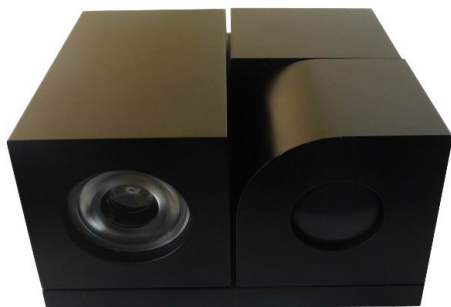

LED Walllight - Globe - nástenné svietidlá

Model

TL- 0031

TL- 0032

Popis

interiérové, nástenné alebo stropné svietidlá,
určené najmä pre doplnkové osvetlenie

Typ

zapustený / prisadený

Rozmery

Ø106x(72+6) mm / Ø70x102 mm

Napájanie

230VAC

Výkon

3W

Typ LED

High Power + modrá kontrolka 5mm

Typ	zapustený / prisadený
Rozmery	Ø106x(55+6) mm / Ø106x75 mm
Napájanie	230VAC
Výkon	3W
Typ LED	High Power + modrá kontrolka 5mm
Farba svetla	2850-3250K - teplá biela 3800-4100K - neutrálna biela 5650-6300K - studená biela
Vyžarovací uhol	45°
Driver	vstavaný
Povrchová úprava	plast - sivá, čierna, biela
Krytie	IP20

výkynný svetelný zdroj - 90°

rotácia 350°

LED Wallight - Magic Cube - nástenné svietidlá

Model

TL- 0041

TL- 0042

Typ	zapustený / prisadený
Rozmery	70x70x37 mm / 70x70x67 mm
Napájanie	230VAC
Výkon	3W
Typ LED	High Power + modrá kontrolka
Farba svetla	2850-3250K - teplá biela 3800-4100K - neutrálna biela 5650-6300K - studená biela
Vyžarovací uhol	45°
Driver	vstavaný
Povrchová úprava	plast - sivá, čierna, biela
Krytie	IP20