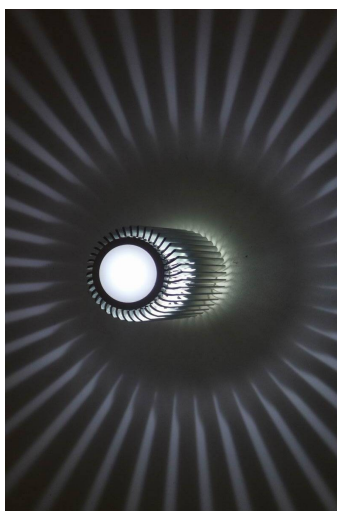

## LED Walllight - Shadow - dekoratívne fasádne svietidlá

Model	WL40A-13	WL51A-13	WL51B-13
			
Rozmery	Ø40x52 mm	Ø51x52 mm	Ø51x65x70 mm
Napájanie	12VDC/AC	12VDC/AC	12VDC/AC
Výkon	1-3W	1-3W	1-3W
Typ LED	High Power Cree	High Power Edison	High Power Edison
Farba svetla	jednofarebné	jednofarebné	jednofarebné
Driver	vstavaný	vstavaný	vstavaný
Povrchová úprava	silver	silver	silver
Krytie	IP20	IP20	IP20

## LED Wallight - dekoratívne fasádne svietidlá

Model	WL5035-11	WL10035-12	WL15035-13
			
Rozmery	40x35x50 mm	40x35x100 mm	40x35x150 mm
Napájanie	12VDC/AC	12VDC/AC	12VDC/AC
Výkon	1W	2x1W	3x1W
Typ LED	High Power Cree	High Power Cree	High Power Cree
Farba svetla	jednofarebné	jednofarebné	jednofarebné
Driver	vstavaný	vstavaný	vstavaný
Povrchová úprava	silver	silver	silver
Vyžarovací uhol	100°	100°	100°
Krytie	IP20	IP20	IP20