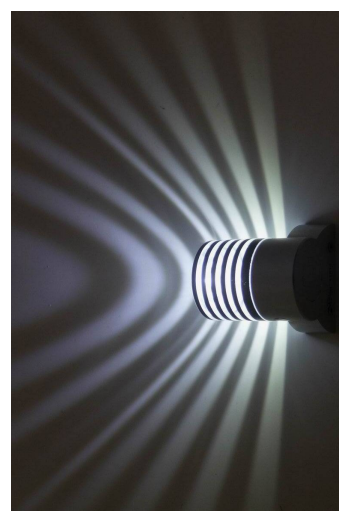

## LED Walllight - Shadow - dekoratívne fasádne svietidlá

Model	WL40A-13	WL51A-13	WL51B-13
			
Rozmery	Ø40x52 mm	Ø51x52 mm	Ø51x65x70 mm
Napájanie	12VDC/AC	12VDC/AC	12VDC/AC
Výkon	1-3W	1-3W	1-3W
Typ LED	High Power Cree	High Power Edison	High Power Edison
Farba svetla	jednofarebné	jednofarebné	jednofarebné
Driver	vstavaný	vstavaný	vstavaný
Povrchová úprava	silver	silver	silver
Krytie	IP20	IP20	IP20

## LED Wallight - dekoratívne fasádne svietidlá

Model	WL5035-11	WL10035-12	WL15035-13
			
Rozmery	40x35x50 mm	40x35x100 mm	40x35x150 mm
Napájanie	12VDC/AC	12VDC/AC	12VDC/AC
Výkon	1W	2x1W	3x1W
Typ LED	High Power Cree	High Power Cree	High Power Cree
Farba svetla	jednofarebné	jednofarebné	jednofarebné
Driver	vstavaný	vstavaný	vstavaný
Povrchová úprava	silver	silver	silver
Vyžarovací uhol	100°	100°	100°
Krytie	IP20	IP20	IP20