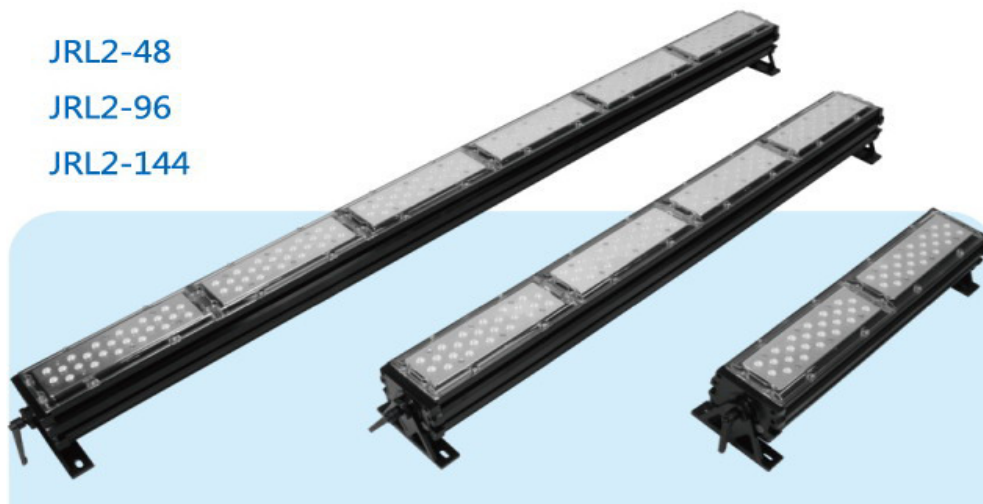

## LED Wall Washer - LINEAR

Model	JRL1-12	JRL1-24	JRL1-36
-------	---------	---------	---------

Výkon max	14W	28W	42W
Počet LED	12	24	36
Napájanie	24VDC	24VDC	24VDC
Farba svetla	RGB / jednofarebné	RGB / jednofarebné	RGB / jednofarebné
Vyžarovací uhol	20° 40° 60°	20° 40° 60°	20° 40° 60°
Pracovná teplota	-25 50	-25 50	-25 50
Pracovná vlhkosť	10% 90%	10% 90%	10% 90%
Životnosť	50000 hod	50000 hod	50000 hod
Krytie	IP65	IP65	IP65
Rozmery	400x58x51 mm	800x58x51 mm	1200x58x51 mm
Váha	1,1 kg	2,3 kg	2,9 kg
Riadenie	CC/DMX512	CC/DMX512	CC/DMX512
Príslušenstvo			

## LED Wall Washer - LINEAR

Model	JRL2-48	JRL2-96	JRL2-144
-------	---------	---------	----------

JRL2-48

JRL2-96

JRL2-144

Výkon max	56W	111W	166W
Počet LED	48	96	144
Napájanie	230VAC / 24VDC	230VAC / 24VDC	230VAC / 24VDC
Farba svetla	RGB / jednofarebné	RGB / jednofarebné	RGB / jednofarebné
Vyžarovací uhol	20° 40° 60°	20° 40° 60°	20° 40° 60°
Pracovná teplota	-25 50	-25 50	-25 50
Pracovná vlhkosť	10% 90%	10% 90%	10% 90%
Životnosť	50000 hod	50000 hod	50000 hod
Krytie	IP65	IP65	IP65
Rozmery	652x123x145 mm	1204x123x145 mm	1756x123x145 mm
Váha	5,1 kg	8,9 kg	12,1 kg
Riadenie	CC/DMX512	CC/DMX512	CC/DMX512