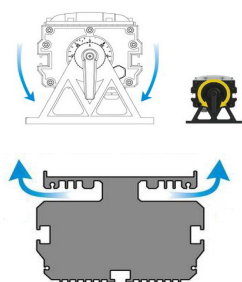

## LED Wall Washer - LINEAR

Model	JRL2-48	JRL2-96	JRL2-144
-------	---------	---------	----------

JRL2-48

JRL2-96

JRL2-144

Výkon max	56W	111W	166W
Počet LED	48	96	144
Napájanie	230VAC / 24VDC	230VAC / 24VDC	230VAC / 24VDC
Farba svetla	RGB / jednofarebné	RGB / jednofarebné	RGB / jednofarebné
Vyžarovací uhol	20° 40° 60°	20° 40° 60°	20° 40° 60°
Pracovná teplota	-25 50	-25 50	-25 50
Pracovná vlhkosť	10% 90%	10% 90%	10% 90%
Životnosť	50000 hod	50000 hod	50000 hod
Krytie	IP65	IP65	IP65
Rozmery	652x123x145 mm	1204x123x145 mm	1756x123x145 mm
Váha	5,1 kg	8,9 kg	12,1 kg
Riadenie	CC/DMX512	CC/DMX512	CC/DMX512

## LED Wall Washer - LINEAR Ultra Thin

Model	TS-LUT18-24	TS-LUT36-24	TS-LUT-12x3-24	TS-LUT-24x3-24
-------	-------------	-------------	----------------	----------------

Napájanie	24VDC	24VDC	24VDC	24VDC
Výkon max	<b>25W</b>	<b>50W</b>	<b>50W</b>	<b>90W</b>
Farba svetla	biela, teplá biela, červená, zelená, modrá, žltá, RGB			
Typ LED	1W HP Edison	1W HP Edison	3W HP Edison	3W HP Edison
Počet LED	18 x 1W	36 x 1W	12 x 3W	24 x 3W
Počet LED - RGB	R6, G6, B6	R12, G12, B12	12 x 3W 3chips	24 x 3W 3chips
Vyžarovací uhol	15° 30° 45° 60°	15° 30° 45° 60°	15° 30° 45° 60°	15° 30° 45° 60°
Káblové zapojenie	vodotesné konektory, 2-pin pre jednofarebné verzie, 4-pin pre verzie RGB			
Krytie	IP65	IP65	IP65	IP65
Pracovná teplota	-25 50	-25 50	-25 50	-25 50
Životnosť	50000 hod	50000 hod	50000 hod	50000 hod
Riadenie	DMX512, RGB	DMX512, RGB	DMX512, RGB	DMX512, RGB
Materiál	sivá hliníková zliatina, tvrdené sklo			
Rozmery	560x45x26 mm	1000x45x26 mm	560x45x36 mm	1000x45x26 mm
Váha	1,5 kg	2,3 kg	1,5 kg	2,3 kg
Príslušenstvo	napájací zdroj 24VDC, voliteľný DMX alebo RGB ovládač pre verzie RGB			