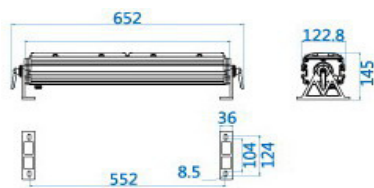

## LED Wall Washer - LINEAR

Model	JRL2-48	JRL2-96	JRL2-144
-------	---------	---------	----------

JRL2-48

JRL2-96

JRL2-144

Výkon max	56W	111W	166W
Počet LED	48	96	144
Napájanie	230VAC / 24VDC	230VAC / 24VDC	230VAC / 24VDC
Farba svetla	RGB / jednofarebné	RGB / jednofarebné	RGB / jednofarebné
Vyžarovací uhol	20° 40° 60°	20° 40° 60°	20° 40° 60°
Pracovná teplota	-25 50	-25 50	-25 50
Pracovná vlhkosť	10% 90%	10% 90%	10% 90%
Životnosť	50000 hod	50000 hod	50000 hod
Krytie	IP65	IP65	IP65
Rozmery	652x123x145 mm	1204x123x145 mm	1756x123x145 mm
Váha	5,1 kg	8,9 kg	12,1 kg
Riadenie	CC/DMX512	CC/DMX512	CC/DMX512

## LED Wall Washer - LINEAR Ultra Thin

Model	TS-LUT18-24	TS-LUT36-24	TS-LUT-12x3-24	TS-LUT-24x3-24
-------	-------------	-------------	----------------	----------------

Napájanie	24VDC	24VDC	24VDC	24VDC
Výkon max	<b>25W</b>	<b>50W</b>	<b>50W</b>	<b>90W</b>
Farba svetla	biela, teplá biela, červená, zelená, modrá, žltá, RGB			
Typ LED	1W HP Edison	1W HP Edison	3W HP Edison	3W HP Edison
Počet LED	18 x 1W	36 x 1W	12 x 3W	24 x 3W
Počet LED - RGB	R6, G6, B6	R12, G12, B12	12 x 3W 3chips	24 x 3W 3chips
Vyžarovací uhol	15° 30° 45° 60°	15° 30° 45° 60°	15° 30° 45° 60°	15° 30° 45° 60°
Káblové zapojenie	vodotesné konektory, 2-pin pre jednofarebné verzie, 4-pin pre verzie RGB			
Krytie	IP65	IP65	IP65	IP65
Pracovná teplota	-25 50	-25 50	-25 50	-25 50
Životnosť	50000 hod	50000 hod	50000 hod	50000 hod
Riadenie	DMX512, RGB	DMX512, RGB	DMX512, RGB	DMX512, RGB
Materiál	sivá hliníková zliatina, tvrdené sklo			
Rozmery	560x45x26 mm	1000x45x26 mm	560x45x36 mm	1000x45x26 mm
Váha	1,5 kg	2,3 kg	1,5 kg	2,3 kg
Príslušenstvo	napájací zdroj 24VDC, voliteľný DMX alebo RGB ovládač pre verzie RGB			