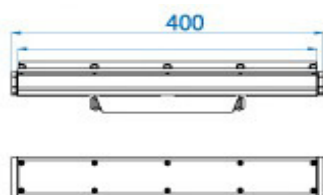

## LED Wall Washer - LINEAR

Model	JRL1-12	JRL1-24	JRL1-36
-------	---------	---------	---------

Výkon max	14W	28W	42W
Počet LED	12	24	36
Napájanie	24VDC	24VDC	24VDC
Farba svetla	RGB / jednofarebné	RGB / jednofarebné	RGB / jednofarebné
Vyžarovací uhol	20° 40° 60°	20° 40° 60°	20° 40° 60°
Pracovná teplota	-25 50	-25 50	-25 50
Pracovná vlhkosť	10% 90%	10% 90%	10% 90%
Životnosť	50000 hod	50000 hod	50000 hod
Krytie	IP65	IP65	IP65
Rozmery	400x58x51 mm	800x58x51 mm	1200x58x51 mm
Váha	1,1 kg	2,3 kg	2,9 kg
Riadenie	CC/DMX512	CC/DMX512	CC/DMX512
Príslušenstvo			

## LED Wall Washer - LINEAR

Model	JRL2-48	JRL2-96	JRL2-144
-------	---------	---------	----------

JRL2-48

JRL2-96

JRL2-144

Výkon max	56W	111W	166W
Počet LED	48	96	144
Napájanie	230VAC / 24VDC	230VAC / 24VDC	230VAC / 24VDC
Farba svetla	RGB / jednofarebné	RGB / jednofarebné	RGB / jednofarebné
Vyžarovací uhol	20° 40° 60°	20° 40° 60°	20° 40° 60°
Pracovná teplota	-25 50	-25 50	-25 50
Pracovná vlhkosť	10% 90%	10% 90%	10% 90%
Životnosť	50000 hod	50000 hod	50000 hod
Krytie	IP65	IP65	IP65
Rozmery	652x123x145 mm	1204x123x145 mm	1756x123x145 mm
Váha	5,1 kg	8,9 kg	12,1 kg
Riadenie	CC/DMX512	CC/DMX512	CC/DMX512