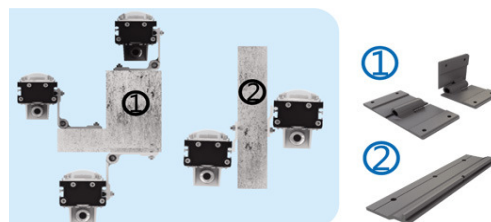

## LED Wall Washer - LINEAR

Model	JRL1-12	JRL1-24	JRL1-36
-------	---------	---------	---------

Výkon max	14W	28W	42W
Počet LED	12	24	36
Napájanie	24VDC	24VDC	24VDC
Farba svetla	RGB / jednofarebné	RGB / jednofarebné	RGB / jednofarebné
Vyžarovací uhol	20° 40° 60°	20° 40° 60°	20° 40° 60°
Pracovná teplota	-25 50	-25 50	-25 50
Pracovná vlhkosť	10% 90%	10% 90%	10% 90%
Životnosť	50000 hod	50000 hod	50000 hod
Krytie	IP65	IP65	IP65
Rozmery	400x58x51 mm	800x58x51 mm	1200x58x51 mm
Váha	1,1 kg	2,3 kg	2,9 kg
Riadenie	CC/DMX512	CC/DMX512	CC/DMX512
Príslušenstvo			

## LED Wall Washer - LINEAR

Model	JRL2-48	JRL2-96	JRL2-144
-------	---------	---------	----------

JRL2-48

JRL2-96

JRL2-144

Výkon max	56W	111W	166W
Počet LED	48	96	144
Napájanie	230VAC / 24VDC	230VAC / 24VDC	230VAC / 24VDC
Farba svetla	RGB / jednofarebné	RGB / jednofarebné	RGB / jednofarebné
Vyžarovací uhol	20° 40° 60°	20° 40° 60°	20° 40° 60°
Pracovná teplota	-25 50	-25 50	-25 50
Pracovná vlhkosť	10% 90%	10% 90%	10% 90%
Životnosť	50000 hod	50000 hod	50000 hod
Krytie	IP65	IP65	IP65
Rozmery	652x123x145 mm	1204x123x145 mm	1756x123x145 mm
Váha	5,1 kg	8,9 kg	12,1 kg
Riadenie	CC/DMX512	CC/DMX512	CC/DMX512