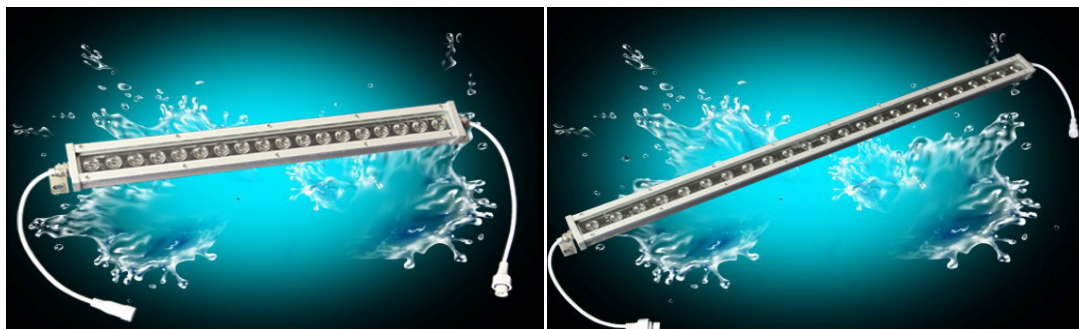

LED Wall Washer - LINEAR Ultra Thin

Model	IL-UT-HW12-X-24	IL-UT-HW18-X-24	IL-UT-HW24-X-24	IL-UT-HW36-X-24

Napájanie	24VDC	24VDC	24VDC	24VDC
Výkon max	16W / 44W	22W	30W / 84W	44W
Farba svetla	biela, teplá biela, červená, zelená, modrá, žltá, RGB			
Typ LED	1W/3W HP Edison	1W HP Edison	1W/3W HP Edison	1W HP Edison
Počet LED	12 x 1W	18 x 1W	24 x 1W	36 x 1W
Počet LED - RGB	12x1W / 12x3W	18 x 1W	24x1W / 24x3W	36 x 1W
Vyžarovací uhol	štandard 50°/66°	štandard 50°	štandard 50°/66°	štandard 50°
Káblové zapojenie	vodotesné konektory, 2-pin pre jednofarebné verzie, 4-pin pre verzie RGB			
Krytie	IP65	IP65	IP65	IP65
Pracovná teplota	-25 50	-25 50	-25 50	-25 50
Životnosť	50000 hod	50000 hod	50000 hod	50000 hod
Riadenie	RGB, DMX512	RGB, DMX512	RGB, DMX512	RGB, DMX512
Materiál	sivá hliníková zliatina, tvrdené sklo			
Rozmery	500x45x46 mm	500x45x46 mm	1000x45x46 mm	1000x45x46 mm
Váha	1,5 kg	1,8 kg	2,5 kg	2,8 kg
Príslušenstvo	napájací zdroj 24VDC, voliteľný DMX alebo RGB ovládač pre verzie RGB