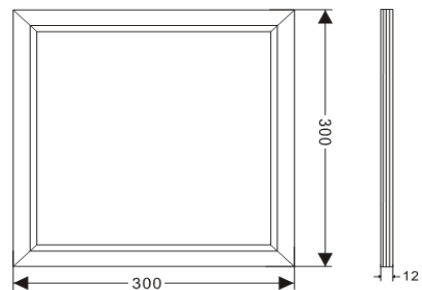

Rozmery: Hrúbka panelu 12mm, vo verziách 300x300, 300x600, 300x1200, 600x600, 600x1200 mm.

Farba: Jednofarebné, dvojfarebné, RGB,
teplá biela - 3000-3500K, studená biela - 5500-7000K.

Materiál: Aluminiový rám/acrylic.

Foto:

Iluminačný diagram - S630:

Rozmery:

Aplikácie:

Typ: 600x1200 mm

Iluminačný diagram - S1230:

Rozmery:

Model	Farba LED	Typ LED	Počet LED	Svetelný tok	Efektivita	Napájanie	Výkon
GL-S1228-PW	studená	3528	500	5253 lm	105lm/W	230VAC	50W
GL-S1228-WW	teplá	3528	500	4747 lm	95lm/W	230VAC	50W
GL-S1235-PW	studená	3535	260	6364 lm	91lm/W	230VAC	70W
GL-S1235-WW	teplá	3535	260	6230 lm	89lm/W	230VAC	70W
GL-S1230-PW	studená	5630	260	7042 lm	101lm/W	230VAC	70W
GL-S1230-WW	teplá	5630	260	6601 lm	94lm/W	230VAC	70W

Typ: 300x300 mm

Iluminačný diagram - T330:

Rozmery:

Model	Farba LED	Typ LED	Počet LED	Svetelný tok	Efektivita	Napájanie	Výkon
GL-T328-PW	studená	3528	144	1231 lm	102lm/W	230VAC	15W
GL-T328-WW	teplá	3528	144	1189 lm	80lm/W	230VAC	15W
GL-T335-PW	studená	3535	96	1925 lm	74lm/W	230VAC	26W
GL-T335-WW	teplá	3535	96	1820 lm	70lm/W	230VAC	26W
GL-T330-PW	studená	5630	96	2307 lm	89lm/W	230VAC	26W
GL-T330-WW	teplá	5630	96	2191 lm	84lm/W	230VAC	26W

Typ: 300x600 mm

Iluminačný diagram - T630:

Rozmery:

Model	Farba LED	Typ LED	Počet LED	Svetelný tok	Efektivita	Napájanie	Výkon
GL-T628-PW	studená	3528	198	2144 lm	89lm/W	230VAC	24W
GL-T628-WW	teplá	3528	198	2039 lm	85lm/W	230VAC	24W
GL-T635-PW	studená	3535	110	2586 lm	86lm/W	230VAC	30W
GL-T635-WW	teplá	3535	110	2456 lm	82lm/W	230VAC	30W
GL-T630-PW	studená	5630	110	2966 lm	99lm/W	230VAC	30W
GL-T630-WW	teplá	5630	110	2817 lm	94lm/W	230VAC	30W