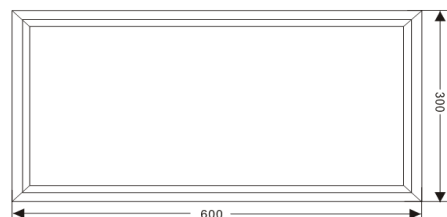

Rozmery: Hrúbka panelu 12mm, vo verziách 300x300, 300x600, 300x1200, 600x600, 600x1200 mm.

Farba: Jednofarebné, dvojfarebné, RGB,
teplá biela - 3000-3500K, studená biela - 5500-7000K.

Materiál: Aluminiový rám/acrylic.

Foto:

Iluminačný diagram - S630:

Rozmery:

Aplikácie:

Typ: 600x1200 mm

Iluminačný diagram - S1230:

Rozmery:

Model	Farba LED	Typ LED	Počet LED	Svetelný tok	Efektivita	Napájanie	Výkon
GL-S1228-PW	studená	3528	500	5253 lm	105lm/W	230VAC	50W
GL-S1228-WW	teplá	3528	500	4747 lm	95lm/W	230VAC	50W
GL-S1235-PW	studená	3535	260	6364 lm	91lm/W	230VAC	70W
GL-S1235-WW	teplá	3535	260	6230 lm	89lm/W	230VAC	70W
GL-S1230-PW	studená	5630	260	7042 lm	101lm/W	230VAC	70W
GL-S1230-WW	teplá	5630	260	6601 lm	94lm/W	230VAC	70W

Typ: 300x300 mm

Iluminačný diagram - T330:

Rozmery:

Model	Farba LED	Typ LED	Počet LED	Svetelný tok	Efektivita	Napájanie	Výkon
GL-T328-PW	studená	3528	144	1231 lm	102lm/W	230VAC	15W
GL-T328-WW	teplá	3528	144	1189 lm	80lm/W	230VAC	15W
GL-T335-PW	studená	3535	96	1925 lm	74lm/W	230VAC	26W
GL-T335-WW	teplá	3535	96	1820 lm	70lm/W	230VAC	26W
GL-T330-PW	studená	5630	96	2307 lm	89lm/W	230VAC	26W
GL-T330-WW	teplá	5630	96	2191 lm	84lm/W	230VAC	26W

Typ: 300x600 mm

Iluminačný diagram - T630:

Rozmery:

Model	Farba LED	Typ LED	Počet LED	Svetelný tok	Efektivita	Napájanie	Výkon
GL-T628-PW	studená	3528	198	2144 lm	89lm/W	230VAC	24W
GL-T628-WW	teplá	3528	198	2039 lm	85lm/W	230VAC	24W
GL-T635-PW	studená	3535	110	2586 lm	86lm/W	230VAC	30W
GL-T635-WW	teplá	3535	110	2456 lm	82lm/W	230VAC	30W
GL-T630-PW	studená	5630	110	2966 lm	99lm/W	230VAC	30W
GL-T630-WW	teplá	5630	110	2817 lm	94lm/W	230VAC	30W