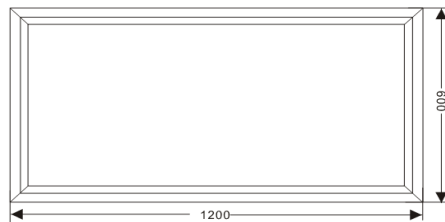

Rozmery: Hrúbka panelu 12mm, vo verziách 300x300, 300x600, 300x1200, 600x600, 600x1200 mm.

Farba: Jednofarebné, dvojfarebné, RGB,
teplá biela - 3000-3500K, studená biela - 5500-7000K.

Materiál: Aluminiový rám/acrylic.

Foto:

Iluminačný diagram - S630:

Rozmery:

Aplikácie:

Typ: 600x1200 mm

Iluminačný diagram - S1230:

Rozmery:

Model	Farba LED	Typ LED	Počet LED	Svetelný tok	Efektivita	Napájanie	Výkon
GL-S1228-PW	studená	3528	500	5253 lm	105lm/W	230VAC	50W
GL-S1228-WW	teplá	3528	500	4747 lm	95lm/W	230VAC	50W
GL-S1235-PW	studená	3535	260	6364 lm	91lm/W	230VAC	70W
GL-S1235-WW	teplá	3535	260	6230 lm	89lm/W	230VAC	70W
GL-S1230-PW	studená	5630	260	7042 lm	101lm/W	230VAC	70W
GL-S1230-WW	teplá	5630	260	6601 lm	94lm/W	230VAC	70W

Typ: 300x300 mm

Iluminačný diagram - T330:

Rozmery:

Model	Farba LED	Typ LED	Počet LED	Svetelný tok	Efektivita	Napájanie	Výkon
GL-T328-PW	studená	3528	144	1231 lm	102lm/W	230VAC	15W
GL-T328-WW	teplá	3528	144	1189 lm	80lm/W	230VAC	15W
GL-T335-PW	studená	3535	96	1925 lm	74lm/W	230VAC	26W
GL-T335-WW	teplá	3535	96	1820 lm	70lm/W	230VAC	26W
GL-T330-PW	studená	5630	96	2307 lm	89lm/W	230VAC	26W
GL-T330-WW	teplá	5630	96	2191 lm	84lm/W	230VAC	26W

IL-PL180-300x900-W-220

IL-PL150-600x600-W-220

Rozmery

300x900x26 mm

600x600x26 mm

Napájanie

230VAC/adaptér 12VDC

230VAC/adaptér 12VDC