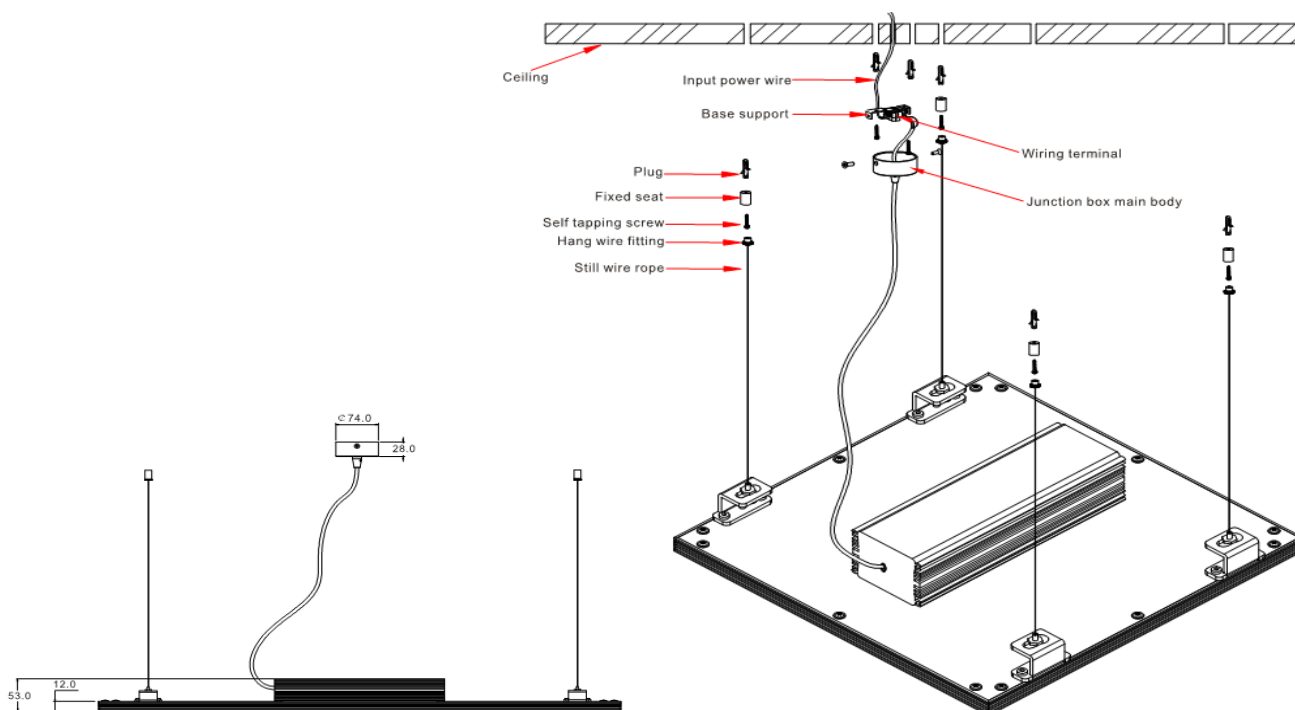

Príslušenstvo:

1. Napájací zdroj - adaptér
2. Montážna sada