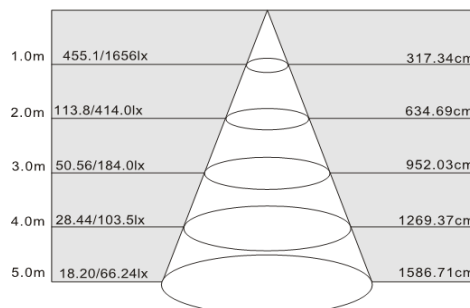

Foto:

Iluminačný diagram - S630:

Rozmery:

Aplikácie:

Typ: 600x1200 mm

Iluminačný diagram - S1230:

Rozmery:

Model	Farba LED	Typ LED	Počet LED	Svetelný tok	Efektivita	Napájanie	Výkon
GL-S1228-PW	studená	3528	500	5253 lm	105lm/W	230VAC	50W
GL-S1228-WW	teplá	3528	500	4747 lm	95lm/W	230VAC	50W
GL-S1235-PW	studená	3535	260	6364 lm	91lm/W	230VAC	70W
GL-S1235-WW	teplá	3535	260	6230 lm	89lm/W	230VAC	70W
GL-S1230-PW	studená	5630	260	7042 lm	101lm/W	230VAC	70W
GL-S1230-WW	teplá	5630	260	6601 lm	94lm/W	230VAC	70W

Typ: 300x300 mm

Iluminačný diagram - T330:

Rozmery:

Model	Farba LED	Typ LED	Počet LED	Svetelný tok	Efektivita	Napájanie	Výkon
GL-T328-PW	studená	3528	144	1231 lm	102lm/W	230VAC	15W
GL-T328-WW	teplá	3528	144	1189 lm	80lm/W	230VAC	15W
GL-T335-PW	studená	3535	96	1925 lm	74lm/W	230VAC	26W
GL-T335-WW	teplá	3535	96	1820 lm	70lm/W	230VAC	26W
GL-T330-PW	studená	5630	96	2307 lm	89lm/W	230VAC	26W
GL-T330-WW	teplá	5630	96	2191 lm	84lm/W	230VAC	26W

Typ: 300x600 mm

Iluminačný diagram - T630:

Rozmery:

Model	Farba LED	Typ LED	Počet LED	Svetelný tok	Efektivita	Napájanie	Výkon
GL-T628-PW	studená	3528	198	2144 lm	89lm/W	230VAC	24W
GL-T628-WW	teplá	3528	198	2039 lm	85lm/W	230VAC	24W
GL-T635-PW	studená	3535	110	2586 lm	86lm/W	230VAC	30W
GL-T635-WW	teplá	3535	110	2456 lm	82lm/W	230VAC	30W
GL-T630-PW	studená	5630	110	2966 lm	99lm/W	230VAC	30W
GL-T630-WW	teplá	5630	110	2817 lm	94lm/W	230VAC	30W

Typ: 300x1200 mm

Iluminačný diagram - T1230:

Rozmery:

Model	Farba LED	Typ LED	Počet LED	Svetelný tok	Efektivita	Napájanie	Výkon
GL-T1228-PW	studená	3528	396	4285 lm	107lm/W	230VAC	40W
GL-T1228-WW	teplá	3528	396	4071 lm	101lm/W	230VAC	40W
GL-T1235-PW	studená	3535	220	5313 lm	89lm/W	230VAC	60W
GL-T1235-WW	teplá	3535	220	5050 lm	84lm/W	230VAC	60W
GL-T1230-PW	studená	5630	220	7041 lm	117lm/W	230VAC	60W
GL-T1230-WW	teplá	5630	220	6689 lm	111lm/W	230VAC	60W