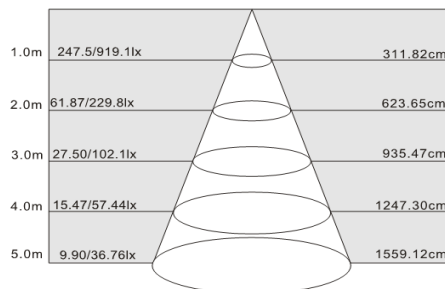

Foto:

Iluminačný diagram - S630:

Rozmery:

Aplikácie:

Typ: 600x1200 mm

Iluminačný diagram - S1230:

Rozmery:

Model	Farba LED	Typ LED	Počet LED	Svetelný tok	Efektivita	Napájanie	Výkon
GL-S1228-PW	studená	3528	500	5253 lm	105lm/W	230VAC	50W
GL-S1228-WW	teplá	3528	500	4747 lm	95lm/W	230VAC	50W
GL-S1235-PW	studená	3535	260	6364 lm	91lm/W	230VAC	70W
GL-S1235-WW	teplá	3535	260	6230 lm	89lm/W	230VAC	70W
GL-S1230-PW	studená	5630	260	7042 lm	101lm/W	230VAC	70W
GL-S1230-WW	teplá	5630	260	6601 lm	94lm/W	230VAC	70W

Typ: 300x300 mm

Iluminačný diagram - T330:

Rozmery:

Model	Farba LED	Typ LED	Počet LED	Svetelný tok	Efektivita	Napájanie	Výkon
GL-T328-PW	studená	3528	144	1231 lm	102lm/W	230VAC	15W
GL-T328-WW	teplá	3528	144	1189 lm	80lm/W	230VAC	15W
GL-T335-PW	studená	3535	96	1925 lm	74lm/W	230VAC	26W
GL-T335-WW	teplá	3535	96	1820 lm	70lm/W	230VAC	26W
GL-T330-PW	studená	5630	96	2307 lm	89lm/W	230VAC	26W
GL-T330-WW	teplá	5630	96	2191 lm	84lm/W	230VAC	26W

Typ: 300x600 mm

Iluminačný diagram - T630:

Rozmery:

Model	Farba LED	Typ LED	Počet LED	Svetelný tok	Efektivita	Napájanie	Výkon
GL-T628-PW	studená	3528	198	2144 lm	89lm/W	230VAC	24W
GL-T628-WW	teplá	3528	198	2039 lm	85lm/W	230VAC	24W
GL-T635-PW	studená	3535	110	2586 lm	86lm/W	230VAC	30W
GL-T635-WW	teplá	3535	110	2456 lm	82lm/W	230VAC	30W
GL-T630-PW	studená	5630	110	2966 lm	99lm/W	230VAC	30W
GL-T630-WW	teplá	5630	110	2817 lm	94lm/W	230VAC	30W

Typ: 300x1200 mm

Iluminačný diagram - T1230:

Rozmery:

Model	Farba LED	Typ LED	Počet LED	Svetelný tok	Efektivita	Napájanie	Výkon
GL-T1228-PW	studená	3528	396	4285 lm	107lm/W	230VAC	40W
GL-T1228-WW	teplá	3528	396	4071 lm	101lm/W	230VAC	40W
GL-T1235-PW	studená	3535	220	5313 lm	89lm/W	230VAC	60W
GL-T1235-WW	teplá	3535	220	5050 lm	84lm/W	230VAC	60W
GL-T1230-PW	studená	5630	220	7041 lm	117lm/W	230VAC	60W
GL-T1230-WW	teplá	5630	220	6689 lm	111lm/W	230VAC	60W