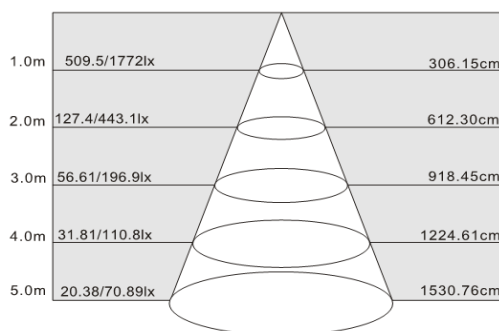

Rozmery: Hrúbka panelu 12mm, vo verziách 300x300, 300x600, 300x1200, 600x600, 600x1200 mm.

Farba: Jednofarebné, dvojfarebné, RGB,
teplá biela - 3000-3500K, studená biela - 5500-7000K.

Materiál: Aluminiový rám/acrylic.

Vlastnosti: Vyžarovací uhol 120°, bez UV, neblíká, záruka 4 roky.

Typ: 600x600 mm

Model	Farba LED	Typ LED	Počet LED	Svetelný tok	Efektivita	Napájanie	Výkon
GL-S628-PW	studená	3528	396	4161 lm	104lm/W	230VAC	40W
GL-S628-WW	teplá	3528	396	3760 lm	94lm/W	230VAC	40W
GL-S635-PW	studená	3535	220	5385 lm	90lm/W	230VAC	60W
GL-S635-WW	teplá	3535	220	5274 lm	87lm/W	230VAC	60W
GL-S630-PW	studená	5630	220	5866 lm	98lm/W	230VAC	60W
GL-S630-WW	teplá	5630	220	5585 lm	93lm/W	230VAC	60W

Foto:

Iluminačný diagram - S630:

Rozmery:

Aplikácie:

Typ: 600x1200 mm

Iluminačný diagram - S1230:

Rozmery:

Model	Farba LED	Typ LED	Počet LED	Svetelný tok	Efektivita	Napájanie	Výkon
GL-S1228-PW	studená	3528	500	5253 lm	105lm/W	230VAC	50W
GL-S1228-WW	teplá	3528	500	4747 lm	95lm/W	230VAC	50W
GL-S1235-PW	studená	3535	260	6364 lm	91lm/W	230VAC	70W
GL-S1235-WW	teplá	3535	260	6230 lm	89lm/W	230VAC	70W
GL-S1230-PW	studená	5630	260	7042 lm	101lm/W	230VAC	70W
GL-S1230-WW	teplá	5630	260	6601 lm	94lm/W	230VAC	70W

Typ: 300x1200 mm

Iluminačný diagram - T1230:

Rozmery:

Model	Farba LED	Typ LED	Počet LED	Svetelný tok	Efektivita	Napájanie	Výkon
GL-T1228-PW	studená	3528	396	4285 lm	107lm/W	230VAC	40W
GL-T1228-WW	teplá	3528	396	4071 lm	101lm/W	230VAC	40W
GL-T1235-PW	studená	3535	220	5313 lm	89lm/W	230VAC	60W
GL-T1235-WW	teplá	3535	220	5050 lm	84lm/W	230VAC	60W
GL-T1230-PW	studená	5630	220	7041 lm	117lm/W	230VAC	60W
GL-T1230-WW	teplá	5630	220	6689 lm	111lm/W	230VAC	60W