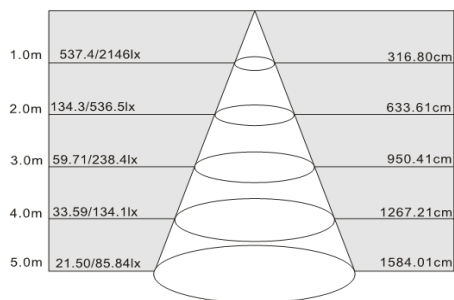

Rozmery: Hrúbka panelu 12mm, vo verziách 300x300, 300x600, 300x1200, 600x600, 600x1200 mm.

Farba: Jednofarebné, dvojfarebné, RGB,
teplá biela - 3000-3500K, studená biela - 5500-7000K.

Materiál: Aluminiový rám/acrylic.

Vlastnosti: Vyžarovací uhol 120°, bez UV, neblíká, záruka 4 roky.

Typ: 600x600 mm

Model	Farba LED	Typ LED	Počet LED	Svetelný tok	Efektivita	Napájanie	Výkon
GL-S628-PW	studená	3528	396	4161 lm	104lm/W	230VAC	40W
GL-S628-WW	teplá	3528	396	3760 lm	94lm/W	230VAC	40W
GL-S635-PW	studená	3535	220	5385 lm	90lm/W	230VAC	60W
GL-S635-WW	teplá	3535	220	5274 lm	87lm/W	230VAC	60W
GL-S630-PW	studená	5630	220	5866 lm	98lm/W	230VAC	60W
GL-S630-WW	teplá	5630	220	5585 lm	93lm/W	230VAC	60W

Foto:

Iluminačný diagram - S630:

Rozmery:

Aplikácie:

Typ: 600x1200 mm

Iluminačný diagram - S1230:

Rozmery:

Model	Farba LED	Typ LED	Počet LED	Svetelný tok	Efektivita	Napájanie	Výkon
GL-S1228-PW	studená	3528	500	5253 lm	105lm/W	230VAC	50W
GL-S1228-WW	teplá	3528	500	4747 lm	95lm/W	230VAC	50W
GL-S1235-PW	studená	3535	260	6364 lm	91lm/W	230VAC	70W
GL-S1235-WW	teplá	3535	260	6230 lm	89lm/W	230VAC	70W
GL-S1230-PW	studená	5630	260	7042 lm	101lm/W	230VAC	70W
GL-S1230-WW	teplá	5630	260	6601 lm	94lm/W	230VAC	70W

Typ: 300x300 mm

Iluminačný diagram - T330:

Rozmery:

Model	Farba LED	Typ LED	Počet LED	Svetelný tok	Efektivita	Napájanie	Výkon
GL-T328-PW	studená	3528	144	1231 lm	102lm/W	230VAC	15W
GL-T328-WW	teplá	3528	144	1189 lm	80lm/W	230VAC	15W
GL-T335-PW	studená	3535	96	1925 lm	74lm/W	230VAC	26W
GL-T335-WW	teplá	3535	96	1820 lm	70lm/W	230VAC	26W
GL-T330-PW	studená	5630	96	2307 lm	89lm/W	230VAC	26W
GL-T330-WW	teplá	5630	96	2191 lm	84lm/W	230VAC	26W