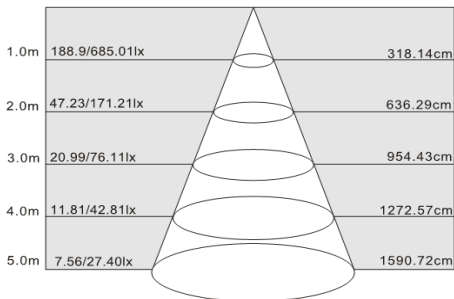

Rozmery: Hrúbka panelu 12mm, vo verziách 300x300, 300x600, 300x1200, 600x600, 600x1200 mm.

Farba: Jednofarebné, dvojfarebné, RGB,
teplá biela - 3000-3500K, studená biela - 5500-7000K.

Materiál: Aluminiový rám/acrylic.

Vlastnosti: Vyžarovací uhol 120°, bez UV, neblíká, záruka 4 roky.

Typ: 600x600 mm

Model	Farba LED	Typ LED	Počet LED	Svetelný tok	Efektivita	Napájanie	Výkon
GL-S628-PW	studená	3528	396	4161 lm	104lm/W	230VAC	40W
GL-S628-WW	teplá	3528	396	3760 lm	94lm/W	230VAC	40W
GL-S635-PW	studená	3535	220	5385 lm	90lm/W	230VAC	60W
GL-S635-WW	teplá	3535	220	5274 lm	87lm/W	230VAC	60W
GL-S630-PW	studená	5630	220	5866 lm	98lm/W	230VAC	60W
GL-S630-WW	teplá	5630	220	5585 lm	93lm/W	230VAC	60W

Foto:

Iluminačný diagram - S630:

Rozmery:

Aplikácie:

Typ: 600x1200 mm

Iluminačný diagram - S1230:

Rozmery:

Model	Farba LED	Typ LED	Počet LED	Svetelný tok	Efektivita	Napájanie	Výkon
GL-S1228-PW	studená	3528	500	5253 lm	105lm/W	230VAC	50W
GL-S1228-WW	teplá	3528	500	4747 lm	95lm/W	230VAC	50W
GL-S1235-PW	studená	3535	260	6364 lm	91lm/W	230VAC	70W
GL-S1235-WW	teplá	3535	260	6230 lm	89lm/W	230VAC	70W
GL-S1230-PW	studená	5630	260	7042 lm	101lm/W	230VAC	70W
GL-S1230-WW	teplá	5630	260	6601 lm	94lm/W	230VAC	70W

Typ: 300x300 mm

Iluminačný diagram - T330:

Rozmery:

Model	Farba LED	Typ LED	Počet LED	Svetelný tok	Efektivita	Napájanie	Výkon
GL-T328-PW	studená	3528	144	1231 lm	102lm/W	230VAC	15W
GL-T328-WW	teplá	3528	144	1189 lm	80lm/W	230VAC	15W
GL-T335-PW	studená	3535	96	1925 lm	74lm/W	230VAC	26W
GL-T335-WW	teplá	3535	96	1820 lm	70lm/W	230VAC	26W
GL-T330-PW	studená	5630	96	2307 lm	89lm/W	230VAC	26W
GL-T330-WW	teplá	5630	96	2191 lm	84lm/W	230VAC	26W