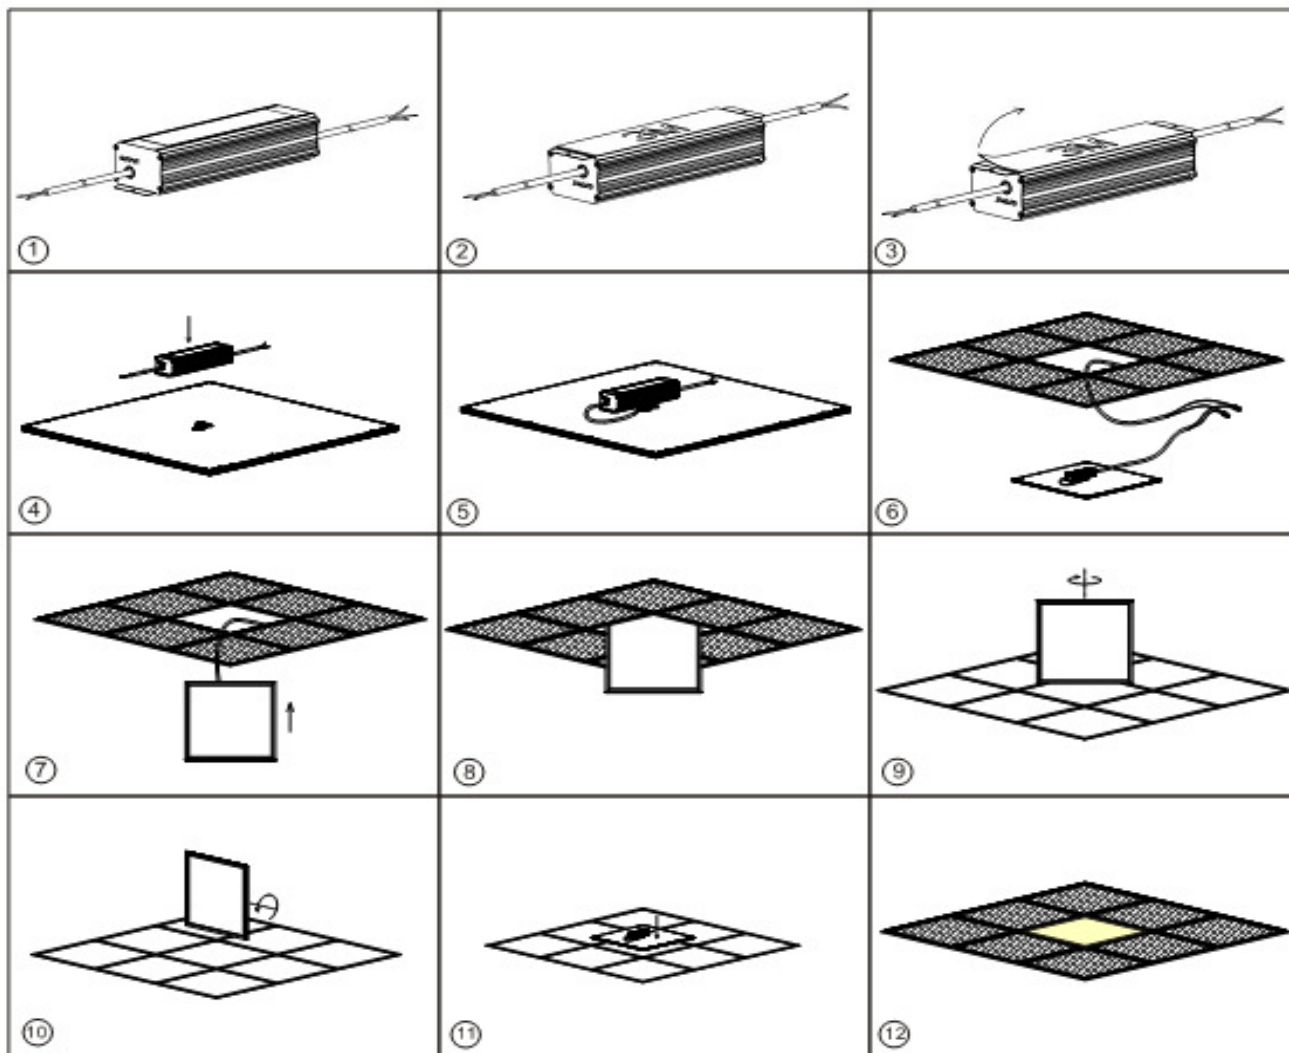

LED Panel GL - stropné sietidlá

Inštalácia pri zapustenej verzii:

Poznámka:

1. Inštaláciu a manipuláciu zverte odborným pracovníkom.
2. Nepoužívajte iné napájacie zdroje, než doporučené výrobcom.
3. Napájací zdroj v príslušenstve (LED driver), má rýchlu reakciu pri zapnutí a je bez rušivého zvuku.
4. LED panely prinášajú úsporu energie až do 50%.
5. Záručná doba na LED panely je 3 až 4 roky (podľa typu), na napájací zdroj 2 roky.