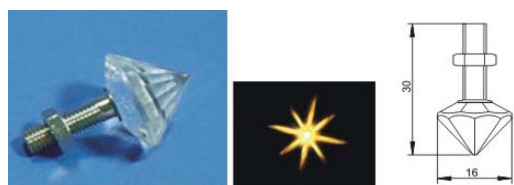

Koncovky pre 3mm vlákna:

EP-013

Koncovky pre 6mm vlákna: