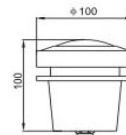

Koncovky pre 6mm vlákna:

Podhladinové a zemné koncovky:

EP-021 pre 12mm vlákna

EP-009

Ostatné príslušenstvo

Kotúč štandard 8F

Kotúč twinkle 8F

Kotúč 8F pre SSOF

Kotúč štandard 6F

Kotúč dimmer

Objímky
pre optické vlákna

RC-02
Diaľkový ovládač
pre LED ovládače

RC-01
Diaľkový ovládač
pre LED DMX ovládače