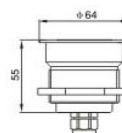

Podhladinové a zemné koncovky:

EP-021 pre 12mm vlákna

EP-009

EP-022 pre 10mm vlákna

EP-010

EP-023 pre 10mm vlákna

EP-011

EP-024 pre 6mm vlákna