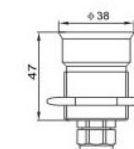

Podhladinové a zemné koncovky:

EP-021 pre 12mm vlákna

EP-009

EP-022 pre 10mm vlákna

EP-010

EP-023 pre 10mm vlákna

EP-011

EP-024 pre 6mm vlákna