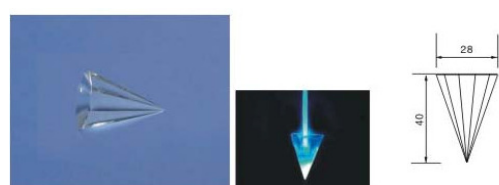

EP-031 - pre 0,75 až 1,5 mm vlákna

EP-056

EP-032

EP-057

EP-033

EP-059

Koncovky pre 3mm vlákna:

EP-011