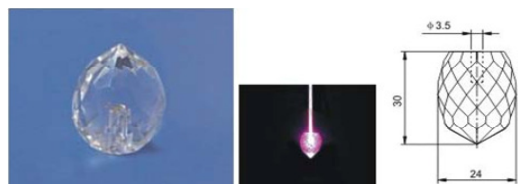

Side spot - optické vlákno s bodovým vyžarovaním, bodky po 3 cm.

Model	Priemer mm	Dĺžka m/rolka	Farba	Materiál
SSOF-1x0.75	0,75	2700	číra	PMMA
SSOF-1x0.75	1,2	2700	číra	PMMA
SSOF-1x1.0	1	1500	číra	PMMA
SSOF-1x1.0	1,6	1500	číra	PMMA
SSOF-3x0.75	3	900	číra	PMMA
SSOF-3x1.0	3,5	900	číra	PMMA
SSOF-7x0.75	4	450	číra	PMMA

EP-041 - pre 3mm alebo 3x0,75mm vlákna

EP-052 - pre 0,75 až 1,5mm vlákna

EP-042

EP-053

EP-043

EP-054

EP-044

EP-055