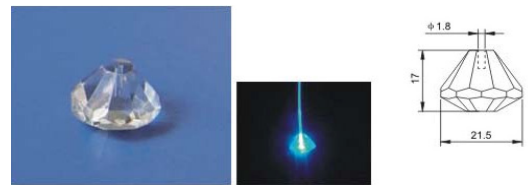

EP-052 - pre 0,75 až 1,5mm vlákna