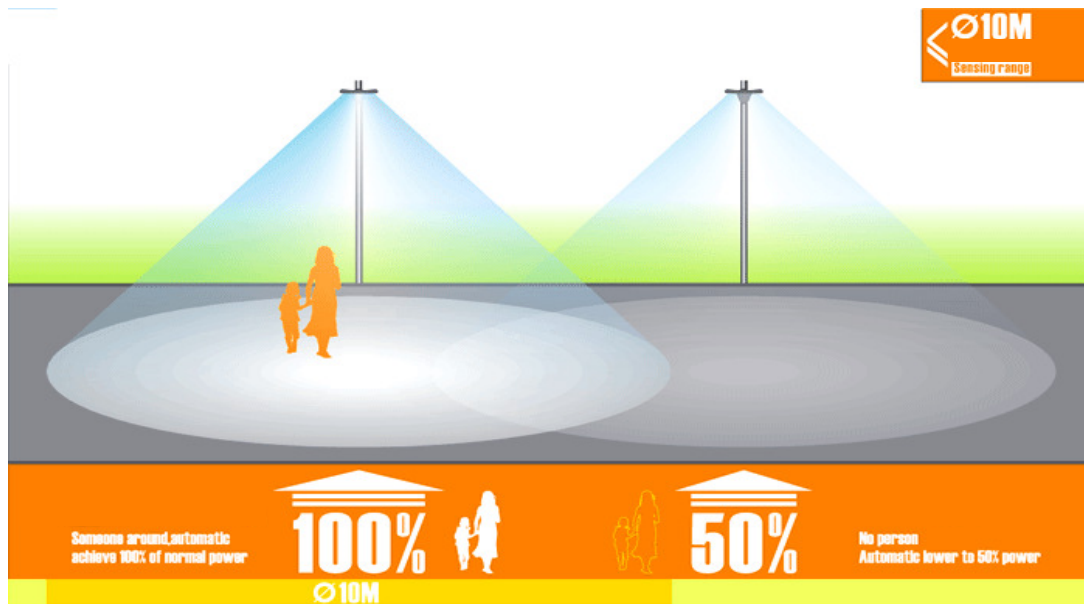

LED GARDEN - LED exteriérové svietidlá - séria JRB5

Model	JRB5-30	JRB5-45	JRB5-60	JRB5-90
Počet LED	12 ks	24 ks	36 ks	48 ks
Typ LED	OSRAM/CREE	OSRAM/CREE	OSRAM/CREE	OSRAM/CREE
Výkon	32W	40W	64W	86W
Napájanie	100-277VAC	100-277VAC	100-277VAC	100-277VAC
Farba svetla	3200/4500/6500K	3200/4500/6500K	3200/4500/6500K	3200/4500/6500K
Svetelný tok	1536/1852/1983 lm	2213/2667/2855 lm	3675/4435/4749 lm	4803/5796/6206 lm
Inštalačný priemer	Φ114 mm	Φ114 mm	Φ114 mm	Φ114 mm
Pracovná teplota	-25°C~50°C	-25°C~50°C	-25°C~50°C	-25°C~50°C
Životnosť	50000 hod	50000 hod	50000 hod	50000 hod
Krytie	IP65	IP65	IP65	IP65
Hmotnosť	14 kg	14 kg	14 kg	14 kg
Rozmery	560x900x312 mm	560x900x312 mm	560x900x312 mm	560x900x312 mm
Záručná doba	3 roky	3 roky	3 roky	3 roky

Koncept JRB5 predstavuje nezvyčajne tvarované, elegantné svetelné lietajúce krídlo s vysokou pevnosťou a vymeniteľnými modulmi.

Moderná technológia umožňuje ušetriť až 50% energie, nakoľko svietidlá môžu byť osadené senzorom a pracovať v závislosti na pohybe ľudí v nasvetľovanom priestore. Senzor upravuje svetelný výkon na plný, alebo polovičný a to v okruhu 10 metrov.

Vhodné pre osvetlenie ulíc, chodníkov, parkov, záhrad a pod.

Jednoduchá montáž, pretože všetky komponenty sú ukončené konektormi.

Nezávislé svetelné zdroje umožňujú jednoduchú údržbu a servis.

Vysoká účinnosť a profesionálny design, ľahký prístup ku konektorm uľahčuje inštaláciu.

Senzor pohybu upravuje výkon svietidla na 50% resp. 100%, v závislosti od pohybu ľudí, alebo šetrí energiu polovičným výkonom v neskorých nočných hodinách:

Svietidlo so senzorum pohybu:

Svietidlo bez senzora pohybu: