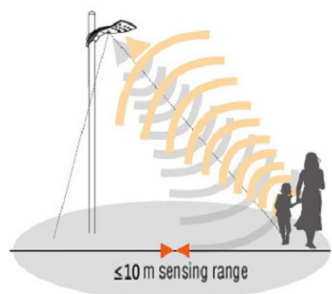

LED GARDEN - LED exteriérové svietidlá - séria JRB5

Model	JRB5-30	JRB5-45	JRB5-60	JRB5-90
Počet LED	12 ks	24 ks	36 ks	48 ks
Typ LED	OSRAM/CREE	OSRAM/CREE	OSRAM/CREE	OSRAM/CREE
Výkon	32W	40W	64W	86W
Napájanie	100-277VAC	100-277VAC	100-277VAC	100-277VAC
Farba svetla	3200/4500/6500K	3200/4500/6500K	3200/4500/6500K	3200/4500/6500K
Svetelný tok	1536/1852/1983 lm	2213/2667/2855 lm	3675/4435/4749 lm	4803/5796/6206 lm
Inštalačný priemer	Φ114 mm	Φ114 mm	Φ114 mm	Φ114 mm
Pracovná teplota	-25°C~50°C	-25°C~50°C	-25°C~50°C	-25°C~50°C
Životnosť	50000 hod	50000 hod	50000 hod	50000 hod
Krytie	IP65	IP65	IP65	IP65
Hmotnosť	14 kg	14 kg	14 kg	14 kg
Rozmery	560x900x312 mm	560x900x312 mm	560x900x312 mm	560x900x312 mm
Záručná doba	3 roky	3 roky	3 roky	3 roky

Koncept JRB5 predstavuje nezvyčajne tvarované, elegantné svetelné lietajúce krídlo s vysokou pevnosťou a vymeniteľnými modulmi.

Moderná technológia umožňuje ušetriť až 50% energie, nakoľko svietidlá môžu byť osadené senzorom a pracovať v závislosti na pohybe ľudí v nasvetľovanom priestore. Senzor upravuje svetelný výkon na plný, alebo polovičný a to v okruhu 10 metrov.

Senzor pohybu upravuje výkon svietidla na 50% resp. 100%, v závislosti od pohybu ľudí, alebo šetrí energiu polovičným výkonom v neskorých nočných hodinách:

Svietidlo so senzorum pohybu:

Svietidlo bez senzora pohybu: