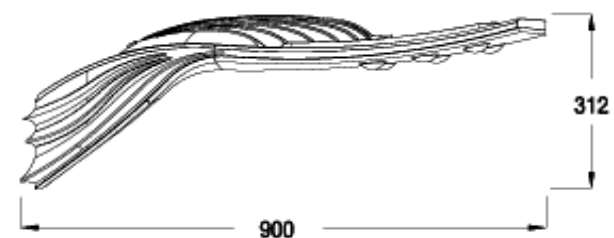

Jednoduchá montáž, pretože všetky komponenty sú ukončené konektormi.