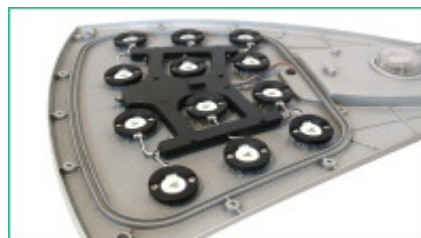

LED GARDEN - LED exteriérové svietidlá - séria JRB5

Model	JRB5-30	JRB5-45	JRB5-60	JRB5-90
Počet LED	12 ks	24 ks	36 ks	48 ks
Typ LED	OSRAM/CREE	OSRAM/CREE	OSRAM/CREE	OSRAM/CREE
Výkon	32W	40W	64W	86W
Napájanie	100-277VAC	100-277VAC	100-277VAC	100-277VAC
Farba svetla	3200/4500/6500K	3200/4500/6500K	3200/4500/6500K	3200/4500/6500K
Svetelný tok	1536/1852/1983 lm	2213/2667/2855 lm	3675/4435/4749 lm	4803/5796/6206 lm
Inštalačný priemer	Φ114 mm	Φ114 mm	Φ114 mm	Φ114 mm
Pracovná teplota	-25°C~50°C	-25°C~50°C	-25°C~50°C	-25°C~50°C
Životnosť	50000 hod	50000 hod	50000 hod	50000 hod
Krytie	IP65	IP65	IP65	IP65
Hmotnosť	14 kg	14 kg	14 kg	14 kg
Rozmery	560x900x312 mm	560x900x312 mm	560x900x312 mm	560x900x312 mm
Záručná doba	3 roky	3 roky	3 roky	3 roky

Koncept JRB5 predstavuje nezvyčajne tvarované, elegantné svetelné lietajúce krídlo s vysokou pevnosťou a vymeniteľnými modulmi.

Moderná technológia umožňuje ušetriť až 50% energie, nakoľko svietidlá môžu byť osadené senzorom a pracovať v závislosti na pohybe ľudí v nasvetľovanom priestore. Senzor upravuje svetelný výkon na plný, alebo polovičný a to v okruhu 10 metrov.

Vhodné pre osvetlenie ulíc, chodníkov, parkov, záhrad a pod.

Jednoduchá montáž, pretože všetky komponenty sú ukončené konektormi.

Nezávislé svetelné zdroje umožňujú jednoduchú údržbu a servis.

Vysoká účinnosť a profesionálny design, ľahký prístup ku konektorm uľahčuje inštaláciu.