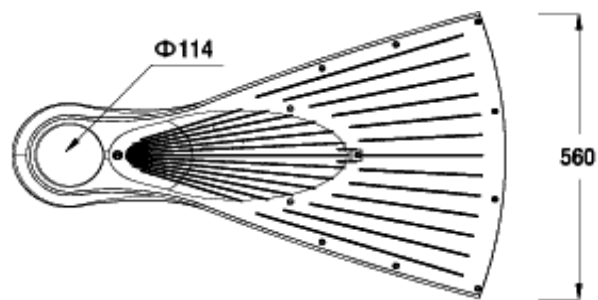

Jednoduchá montáž, pretože všetky komponenty sú ukončené konektormi.