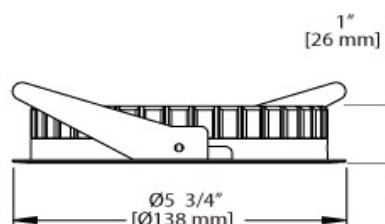

LED Downlight Ledion - stropné, zapustené svietidlá

Model

TD36 - výklopné

TD36 - pevné

| | |
|------------------|---|
| Rozmery | Ø129x34 mm / Ø125x34 mm |
| Napájanie | 230VAC / adaptér |
| Výkon | 15W |
| Typ LED | 15ks HP LED |
| Farba svetla | teplá biela/studená biela - 3000/6000K |
| Svetelný tok | min 530 lm |
| Vyžarovací uhol | 38° / 60° |
| Krytie | IP33 |
| Váha | 310 g |
| Povrchová úprava | biela alebo silver |
| Pracovná teplota | -25°C~50°C |
| Príslušenstvo | adaptér 24VDC/700mA |
| Montážny otvor | Ø115 mm / Ø110 mm |
| Poznámka | k dispozícii aj vo verzii stmievateľné/analog |

MIKRA svetlo inak, s.r.o. Zimná 94, 052 01 Spišská Nová Ves

LED Downlight Ledion - stropné, zapustené svietidlá

Model

TD32 - pevné

TD26 - pevné

Rozmery

Ø138x32 mm

Ø138x26 mm

25° 40° 60° 140°

25° 40° 60° 140°

Krytie

IP33

IP33

Váha

390 g

370 g

2 7/8"
[Ø74 mm]