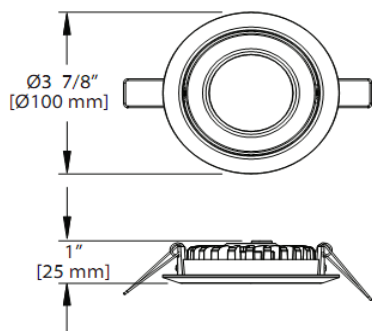

25° 40° 60° 140°

25° 40° 60° 140°

Krytie

IP33

IP33

Váha

390 g

370 g

adaptér 24VDC/500mA

Montážny otvor

Ø126 mm

Ø128 mm

Poznámka

aj verzia stmievateľná/analog

aj verzia stmievateľná/analog

LED Downlight Ledion - stropné, zapustené svietidlá

Model

TD20 - výklopné

TD20 - pevné

| | |
|------------------|--|
| Rozmery | Ø100x25 mm / Ø90x25 mm |
| Napájanie | 230VAC / adaptér |
| Výkon | 7W |
| Typ LED | 7 ks HP LED |
| Farba svetla | teplá biela/studená biela - 3000/6000K |
| Svetelný tok | min 450 lm |
| Vyžarovací uhol | 38° / 60° |
| Krytie | IP33 |
| Váha | 140-170 g |
| Povrchová úprava | biela alebo silver |
| Pracovná teplota | -25°C ~ 50°C |
| Príslušenstvo | adaptér 28VDC/300mA |
| Montážny otvor | Ø83 mm / Ø72 mm |
| Poznámka | aj verzia stmievateľná/analog |

2 7/8"
[Ø74 mm]