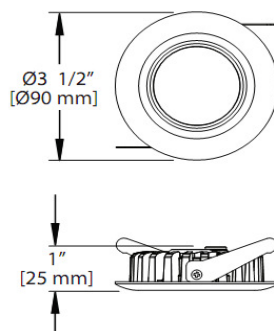

25° 40° 60° 140°

25° 40° 60° 140°

Krytie

IP33

IP33

Váha

390 g

370 g

adaptér 24VDC/500mA

Montážny otvor

Ø126 mm

Ø128 mm

Poznámka

aj verzia stmievateľná/analog

aj verzia stmievateľná/analog

LED Downlight Ledion - stropné, zapustené svietidlá

Model

TD20 - výklopné

TD20 - pevné

| | |
|------------------|--|
| Rozmery | Ø100x25 mm / Ø90x25 mm |
| Napájanie | 230VAC / adaptér |
| Výkon | 7W |
| Typ LED | 7 ks HP LED |
| Farba svetla | teplá biela/studená biela - 3000/6000K |
| Svetelný tok | min 450 lm |
| Vyžarovací uhol | 38° / 60° |
| Krytie | IP33 |
| Váha | 140-170 g |
| Povrchová úprava | biela alebo silver |
| Pracovná teplota | -25°C ~ 50°C |
| Príslušenstvo | adaptér 28VDC/300mA |
| Montážny otvor | Ø83 mm / Ø72 mm |
| Poznámka | aj verzia stmievateľná/analog |

2 7/8"
[Ø74 mm]