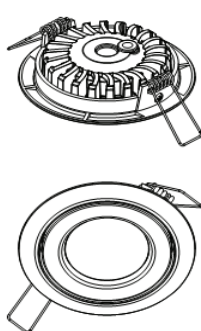

adaptér 24VDC/500mA

Montážny otvor

Ø126 mm

Ø128 mm

Poznámka

aj verzia stmievateľná/analog

aj verzia stmievateľná/analog

LED Downlight Ledion - stropné, zapustené svietidlá

Model

TD20 - výklopné

TD20 - pevné

| | |
|------------------|--|
| Rozmery | Ø100x25 mm / Ø90x25 mm |
| Napájanie | 230VAC / adaptér |
| Výkon | 7W |
| Typ LED | 7 ks HP LED |
| Farba svetla | teplá biela/studená biela - 3000/6000K |
| Svetelný tok | min 450 lm |
| Vyžarovací uhol | 38° / 60° |
| Krytie | IP33 |
| Váha | 140-170 g |
| Povrchová úprava | biela alebo silver |
| Pracovná teplota | -25°C ~ 50°C |
| Príslušenstvo | adaptér 28VDC/300mA |
| Montážny otvor | Ø83 mm / Ø72 mm |
| Poznámka | aj verzia stmievateľná/analog |

2 7/8"
[Ø74 mm]