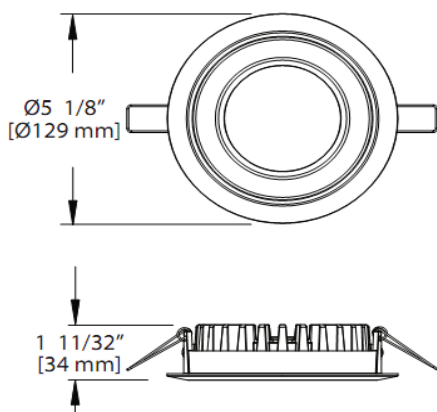

LED Downlight Ledion - stropné, zapustené svietidlá

Model

TD36 - výklopné

TD36 - pevné

| | |
|------------------|---|
| Rozmery | Ø129x34 mm / Ø125x34 mm |
| Napájanie | 230VAC / adaptér |
| Výkon | 15W |
| Typ LED | 15ks HP LED |
| Farba svetla | teplá biela/studená biela - 3000/6000K |
| Svetelný tok | min 530 lm |
| Vyžarovací uhol | 38° / 60° |
| Krytie | IP33 |
| Váha | 310 g |
| Povrchová úprava | biela alebo silver |
| Pracovná teplota | -25°C~50°C |
| Príslušenstvo | adaptér 24VDC/700mA |
| Montážny otvor | Ø115 mm / Ø110 mm |
| Poznámka | k dispozícii aj vo verzii stmievateľné/analog |

25° 40° 60° 140°

25° 40° 60° 140°

Krytie

IP33

IP33

Váha

390 g

370 g

Model

TD20 - výklopné

TD20 - pevné

| | |
|------------------|--|
| Rozmery | Ø100x25 mm / Ø90x25 mm |
| Napájanie | 230VAC / adaptér |
| Výkon | 7W |
| Typ LED | 7 ks HP LED |
| Farba svetla | teplá biela/studená biela - 3000/6000K |
| Svetelný tok | min 450 lm |
| Vyžarovací uhol | 38° / 60° |
| Krytie | IP33 |
| Váha | 140-170 g |
| Povrchová úprava | biela alebo silver |
| Pracovná teplota | -25°C ~ 50°C |
| Príslušenstvo | adaptér 28VDC/300mA |
| Montážny otvor | Ø83 mm / Ø72 mm |
| Poznámka | aj verzia stmievateľná/analog |

2 7/8"
[Ø74 mm]