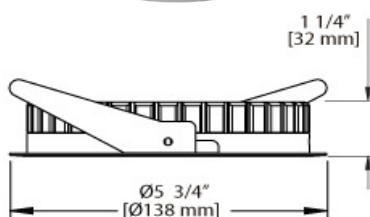

LED Downlight Ledion - stropné, zapustené svietidlá

Model

TD36 - výklopné

TD36 - pevné

| | |
|------------------|---|
| Rozmery | Ø129x34 mm / Ø125x34 mm |
| Napájanie | 230VAC / adaptér |
| Výkon | 15W |
| Typ LED | 15ks HP LED |
| Farba svetla | teplá biela/studená biela - 3000/6000K |
| Svetelný tok | min 530 lm |
| Vyžarovací uhol | 38° / 60° |
| Krytie | IP33 |
| Váha | 310 g |
| Povrchová úprava | biela alebo silver |
| Pracovná teplota | -25°C~50°C |
| Príslušenstvo | adaptér 24VDC/700mA |
| Montážny otvor | Ø115 mm / Ø110 mm |
| Poznámka | k dispozícii aj vo verzii stmievateľné/analog |

MIKRA svetlo inak, s.r.o. Zimná 94, 052 01 Spišská Nová Ves

LED Downlight Ledion - stropné, zapustené svietidlá

Model

TD32 - pevné

TD26 - pevné

Rozmery

Ø138x32 mm

Ø138x26 mm

25° 40° 60° 140°

25° 40° 60° 140°

Krytie

IP33

IP33

Váha

390 g

370 g

2 7/8"
[Ø74 mm]