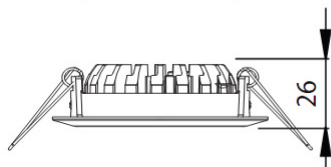

Rozmery	Ø82x26 mm
Napájanie	230VAC / adaptér
Výkon	5W
Typ LED	5 ks HP LED
Farba svetla	teplá/netrál/studená biela - 3000/4000/6000K
Svetelný tok	min 330 lm
Vyžarovací uhol	38° / 60°
Krytie	IP33
Váha	120 g
Povrchová úprava	biela alebo silver
Pracovná teplota	-25°C~50°C
Príslušenstvo	adaptér 16VDC/350mA
Montážny otvor	Ø74 mm
Poznámka	aj verzia stmievateľná/analog