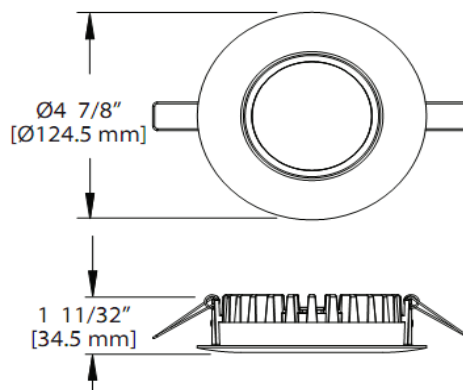

LED Downlight Ledion - stropné, zapustené svietidlá

Model

TD36 - výklopné

TD36 - pevné

| | |
|------------------|---|
| Rozmery | Ø129x34 mm / Ø125x34 mm |
| Napájanie | 230VAC / adaptér |
| Výkon | 15W |
| Typ LED | 15ks HP LED |
| Farba svetla | teplá biela/studená biela - 3000/6000K |
| Svetelný tok | min 530 lm |
| Vyžarovací uhol | 38° / 60° |
| Krytie | IP33 |
| Váha | 310 g |
| Povrchová úprava | biela alebo silver |
| Pracovná teplota | -25°C~50°C |
| Príslušenstvo | adaptér 24VDC/700mA |
| Montážny otvor | Ø115 mm / Ø110 mm |
| Poznámka | k dispozícii aj vo verzii stmievateľné/analog |

25° 40° 60° 140°

25° 40° 60° 140°

Krytie

IP33

IP33

Váha

390 g

370 g

Model

TD20 - výklopné

TD20 - pevné

| | |
|------------------|--|
| Rozmery | Ø100x25 mm / Ø90x25 mm |
| Napájanie | 230VAC / adaptér |
| Výkon | 7W |
| Typ LED | 7 ks HP LED |
| Farba svetla | teplá biela/studená biela - 3000/6000K |
| Svetelný tok | min 450 lm |
| Vyžarovací uhol | 38° / 60° |
| Krytie | IP33 |
| Váha | 140-170 g |
| Povrchová úprava | biela alebo silver |
| Pracovná teplota | -25°C ~ 50°C |
| Príslušenstvo | adaptér 28VDC/300mA |
| Montážny otvor | Ø83 mm / Ø72 mm |
| Poznámka | aj verzia stmievateľná/analog |

2 7/8"
[Ø74 mm]