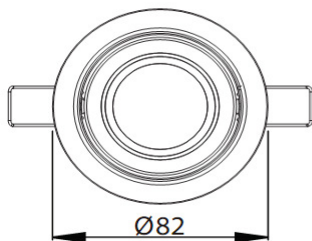

25° 40° 60° 140°

25° 40° 60° 140°

Krytie

IP33

IP33

Váha

390 g

370 g

adaptér 24VDC/500mA

Montážny otvor

Ø126 mm

Ø128 mm

Poznámka

aj verzia stmievateľná/analog

aj verzia stmievateľná/analog

LED Downlight Ledion - stropné, zapustené svietidlá

Model

TD20 - výklopné

TD20 - pevné

| | |
|------------------|--|
| Rozmery | Ø100x25 mm / Ø90x25 mm |
| Napájanie | 230VAC / adaptér |
| Výkon | 7W |
| Typ LED | 7 ks HP LED |
| Farba svetla | teplá biela/studená biela - 3000/6000K |
| Svetelný tok | min 450 lm |
| Vyžarovací uhol | 38° / 60° |
| Krytie | IP33 |
| Váha | 140-170 g |
| Povrchová úprava | biela alebo silver |
| Pracovná teplota | -25°C ~ 50°C |
| Príslušenstvo | adaptér 28VDC/300mA |
| Montážny otvor | Ø83 mm / Ø72 mm |
| Poznámka | aj verzia stmievateľná/analog |

2 7/8"
[Ø74 mm]