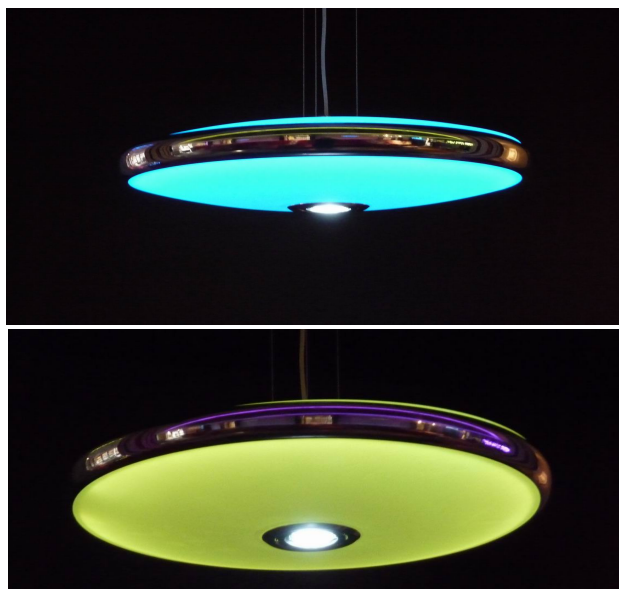

## LED Atyp - svietidlá na objednávku

Model	LED DMX Vega 2 - závesné svietidlo
-------	------------------------------------

Popis	originálna kombinácia zdvojeného svetelného zdroja - v tienidle RGB a centrál biela
Materiál	sklo, chróm
Svetelný zdroj	RGB - LED SMD, biela - MR16, ministar ...
Farba svetla	RGB alebo jednofarebná v tienidle a biela v centrálnom zdroji
Napájanie	12VDC, 24VDC
Výkon	5-15W
Krytie	iba pre použitie v interiéri
Rozmery	podľa výberu štandardného tienidla 300-450mm
Svetelné okruhy	1 - centrál biela, 2 - RGB v tienidle
Ovládanie	podľa želania - štandard, RGB, DMX512, stmievanie, diaľkové ovládanie ...