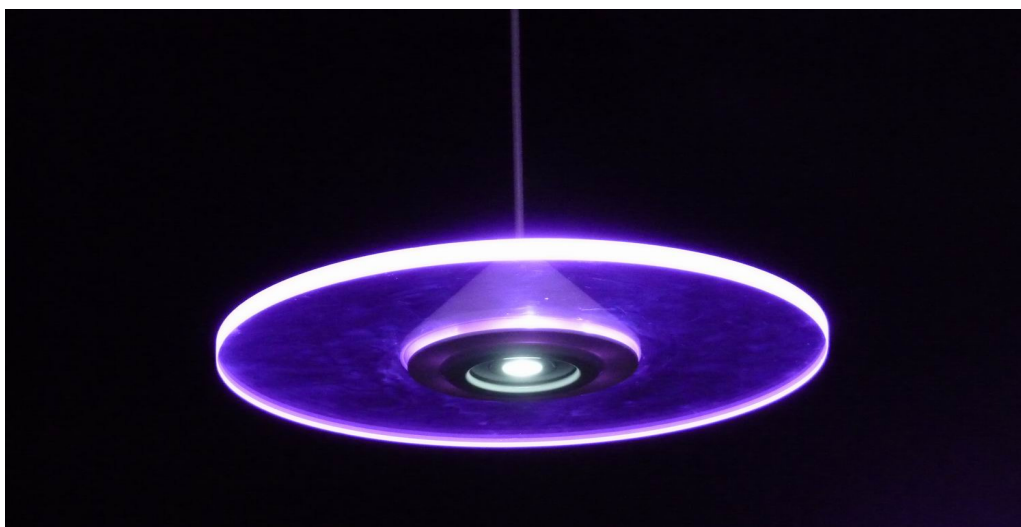

LED Atyp - svietidlá na objednávku

Model	LED DMX Ufo - závesné svietidlo
-------	---------------------------------

Popis	originálna kombinácia zdvojeného svetelného zdroja - v tienidle RGB a centrál biela
Materiál	plexisklo, sklo
Svetelný zdroj	RGB - LED SMD, biela - MR16, ministar ...
Farba svetla	RGB alebo jednofarebná v tienidle a biela v centrálnom zdroji
Napájanie	12VDC, 24VDC
Výkon	5-10W
Krytie	iba pre použitie v interiéri
Rozmery	štandard 300x10 mm, alebo podľa želania
Svetelné okruhy	1 - centrál biela, 2 - RGB v obvode kruhu
Ovládanie	podľa želania - štandard, RGB, DMX512, stmievanie, diaľkové ovládanie ...