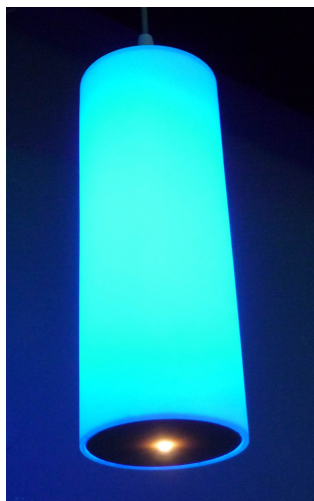

LED Atyp - svietidlá na objednávku

Model	LED DMX Cylinder - závesné svietidlo
-------	--------------------------------------

Popis	originálna kombinácia zdvojeného svetelného zdroja - v tienidle RGB a centrál biela
Materiál	sklo, plast, látka ...
Svetelný zdroj	RGB - LED SMD, biela - MR16, ministar ...
Farba svetla	RGB v tienidle a biela v centrálnom zdroji, alebo podľa želania
Napájanie	12VDC, 24VDC
Krytie	iba pre použitie v interiéri
Rozmery	podľa želania, podľa výberu štandardného tienidla
Svetelné okruhy	1 - centrál biela, 2 - RGB
Ovládanie	podľa želania - štandard, RGB, DMX512, stmievanie, diaľkové ovládanie ...