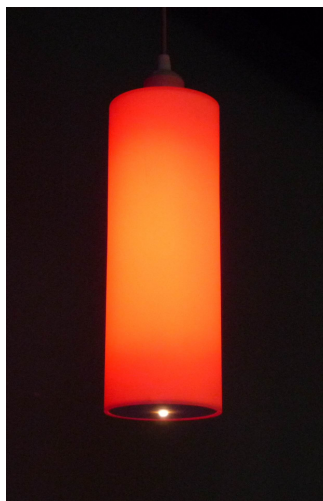

LED Atyp - svietidlá na objednávku

Model	LED DMX Cylinder - závesné svietidlo
-------	--------------------------------------

Popis	originálna kombinácia zdvojeného svetelného zdroja - v tienidle RGB a centrál biela
Materiál	sklo, plast, látka ...
Svetelný zdroj	RGB - LED SMD, biela - MR16, ministar ...
Farba svetla	RGB v tienidle a biela v centrálnom zdroji, alebo podľa želania
Napájanie	12VDC, 24VDC
Krytie	iba pre použitie v interiéri
Rozmery	podľa želania, podľa výberu štandardného tienidla
Svetelné okruhy	1 - centrál biela, 2 - RGB
Ovládanie	podľa želania - štandard, RGB, DMX512, stmievanie, diaľkové ovládanie ...