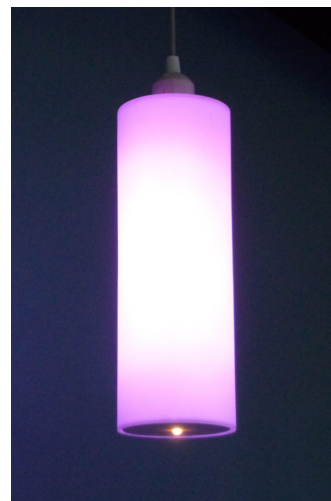

LED Atyp - svietidlá na objednávku

Model	LED DMX Cylinder - závesné svietidlo
-------	--------------------------------------

Popis	originálna kombinácia zdvojeného svetelného zdroja - v tienidle RGB a centrál biela
Materiál	sklo, plast, látka ...
Svetelný zdroj	RGB - LED SMD, biela - MR16, ministar ...
Farba svetla	RGB v tienidle a biela v centrálnom zdroji, alebo podľa želania
Napájanie	12VDC, 24VDC
Krytie	iba pre použitie v interiéri
Rozmery	podľa želania, podľa výberu štandardného tienidla
Svetelné okruhy	1 - centrál biela, 2 - RGB
Ovládanie	podľa želania - štandard, RGB, DMX512, stmievanie, diaľkové ovládanie ...